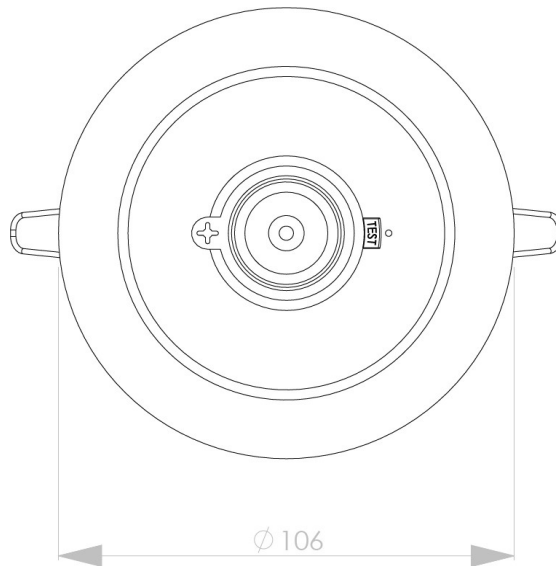

7SL0400W (LOW BAY, CENTRAL BATTERY)

Specificaties

Familie	Serie 770 SEPTAGEM-S
Toepassing	Vluchtrouteverlichting
Lichtbron	4W LED
Functionaliteit	
LoRa node	nee
Voeding	230V AC/DC
Kleurtemperatuur (K)	4000K
Lichtstroom nood (lm)	489lm
Temperatuurbereik (C)	-20 tot +25 gemiddeld
Kleur	wit, Ral9003
Kleurweergave-index (Ra)	>80
Autonomie	NB: centrale uitvoering
Optiek	Low bay combi-lens
Montagewijze	Inbouw , Plafond
Materiaal behuizing	policarbonaat
Beschermingsgraad	IP20
Beschermingsklasse	Klasse II
Bijzonderheden	centraal, montagehoogte tot 7 meter; inbouwgat 80-94mm
Battery pack	nee, centrale uitvoering
EAN	8720246251654