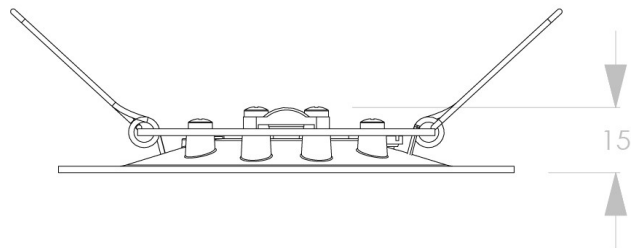

7SL0400W (LOW BAY, CENTRAL BATTERY)

Specificaties

Familie	Serie 770 SEPTAGEM-S
Toepassing	Vluchtrouteverlichting
Lichtbron	4W LED
Functionaliteit	
LoRa node	nee
Voeding	230V AC/DC
Kleurtemperatuur (K)	4000K
Lichtstroom nood (lm)	489lm
Temperatuurbereik (C)	-20 tot +25 gemiddeld
Kleur	wit, Ral9003
Kleurweergave-index (Ra)	>80
Autonomie	NB: centrale uitvoering
Optiek	Low bay combi-lens
Montagewijze	Inbouw , Plafond
Materiaal behuizing	policarbonaat
Beschermingsgraad	IP20
Beschermingsklasse	Klasse II
Bijzonderheden	centraal, montagehoogte tot 7 meter; inbouwgat 80-94mm
Battery pack	nee, centrale uitvoering
EAN	8720246251654