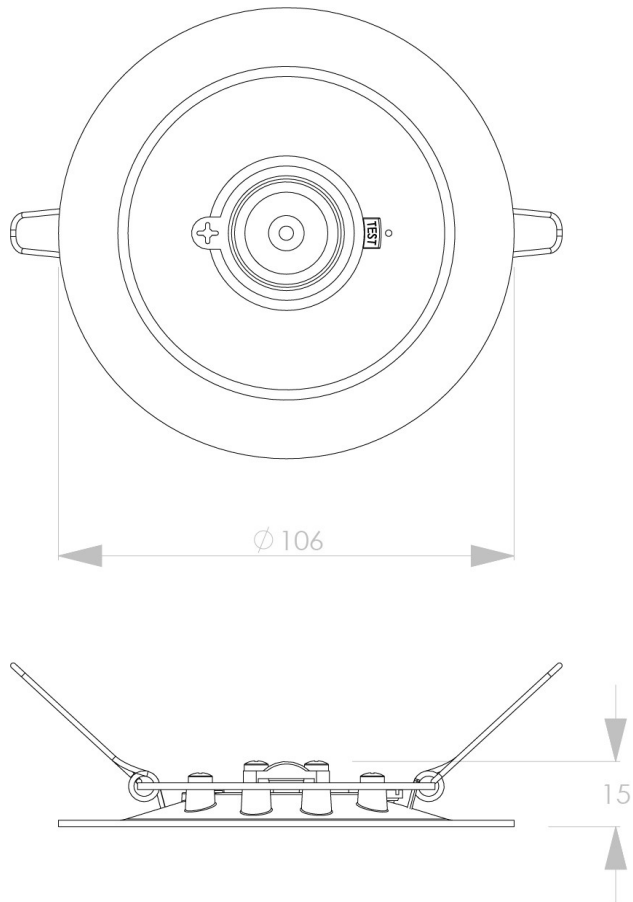

7SL0400W (LOW BAY, CENTRAL BATTERY)

Specificaties

Familie	Serie 770 SEPTAGEM-S
Toepassing	Vluchtrouteverlichting
Lichtbron	4W LED
Functionaliteit	
LoRa node	nee
Voeding	230V AC/DC
Kleurtemperatuur (K)	4000K
Lichtstroom nood (lm)	489lm
Temperatuurbereik (C)	-20 tot +25 gemiddeld
Kleur	wit, Ral9003
Kleurweergave-index (Ra)	>80
Autonomie	NB: centrale uitvoering
Optiek	Low bay combi-lens
Montagewijze	Inbouw , Plafond
Materiaal behuizing	policarbonaat
Beschermingsgraad	IP20
Beschermingsklasse	Klasse II
Bijzonderheden	centraal, montagehoogte tot 7 meter; inbouwgat 80-94mm
Battery pack	nee, centrale uitvoering
EAN	8720246251654