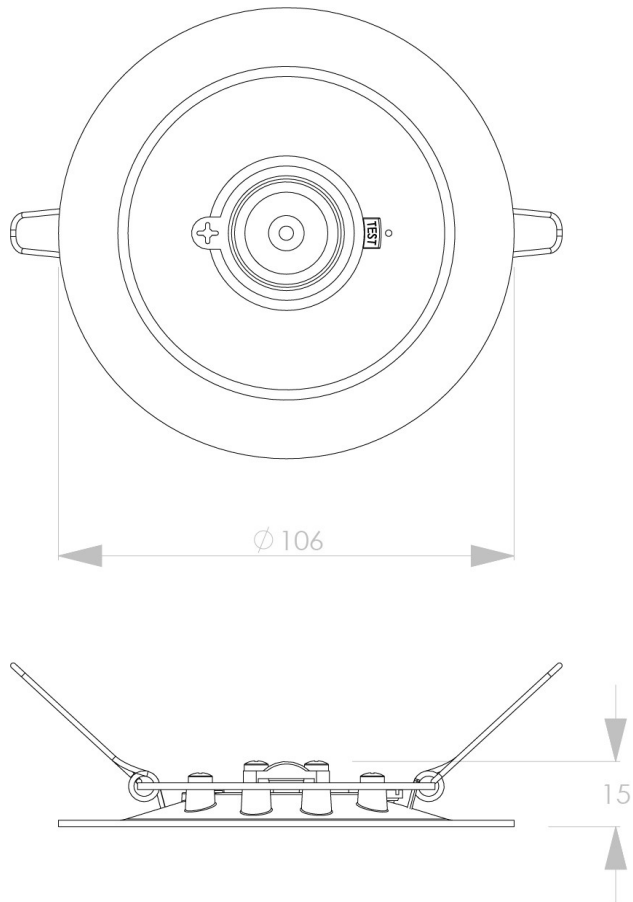

7SL0400HBW (HIGH BAY, CENTRAL BATTERY)

Specificaties

| | |
|--------------------------|---|
| Familie | Serie 770 SEPTAGEM-S |
| Toepassing | Vluchtrouteverlichting |
| Lichtbron | 4W LED |
| Functionaliteit | |
| LoRa node | nee |
| Voeding | 230V AC/DC |
| Kleurtemperatuur (K) | 4000K |
| Lichtstroom nood (lm) | 489lm |
| Temperatuurbereik (C) | -20 tot +25 gemiddeld |
| Kleur | wit, RAL9003 |
| Kleurweergave-index (Ra) | >80 |
| Optiek | high bay combi-lens |
| Montagewijze | Inbouw , Plafond |
| Materiaal behuizing | policarbonaat |
| Beschermingsgraad | IP20 |
| Beschermingsklasse | Klasse II |
| Bijzonderheden | centraal; montagehoogte 7 tot 17 meter; inbouwgat 80-94mm |
| Battery pack | nee; centrale uitvoering |
| EAN | 8720246251647 |