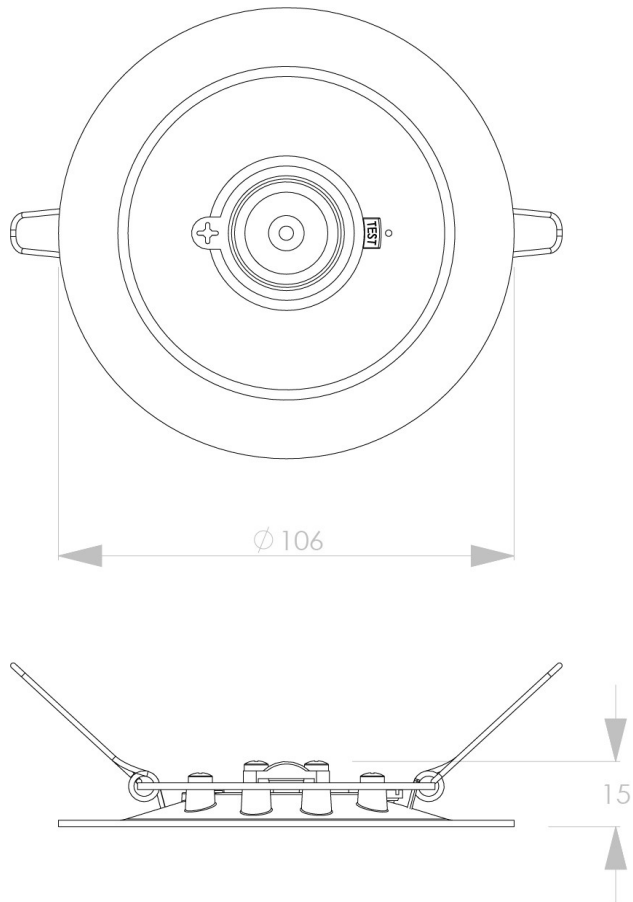

# 7SL0400HBB (HIGH BAY, CENTRAL BATTERY)

## Specificaties

Familie	Serie 770 SEPTAGEM-S
Toepassing	Vluchtrouteverlichting
Lichtbron	4W LED
Functionaliteit	
LoRa node	nee
Voeding	230V AC/DC
Kleurtemperatuur (K)	4000K
Lichtstroom nood (lm)	489lm
Temperatuurbereik (C)	-20 tot +25 gemiddeld
Kleur	zwart, RAL7021
Kleurweergave-index (Ra)	>80
Optiek	high bay combi-lens
Montagewijze	Inbouw , Plafond
Materiaal behuizing	policarbonaat
Beschermingsgraad	IP20
Beschermingsklasse	Klasse II
Bijzonderheden	centraal; montagehoogte 7 tot 17 meter; inbouwgat 80-94mm
Battery pack	nee; centrale uitvoering
EAN	8720246251630