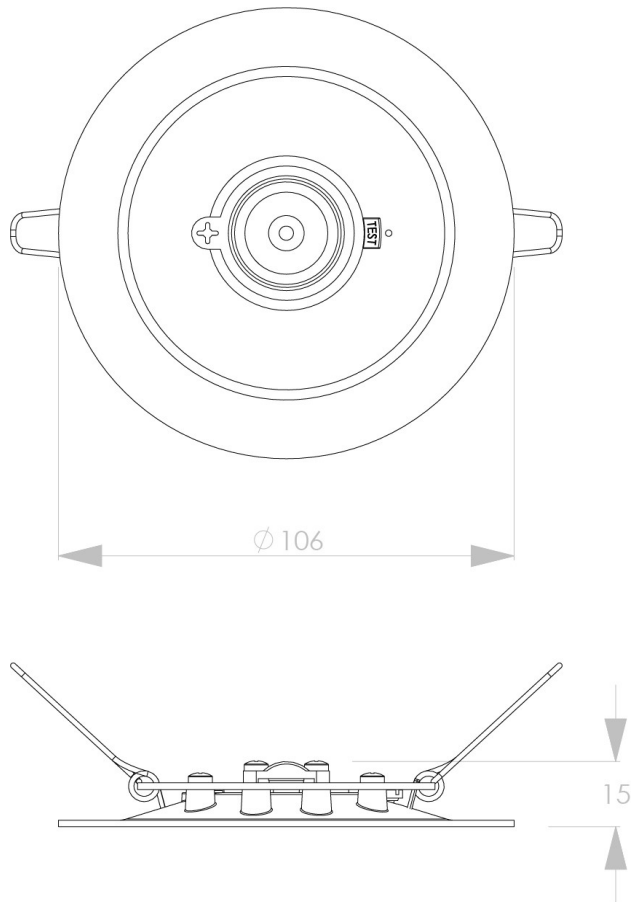

7SL0400B (LOW BAY, CENTRAL BATTERY)

Specificaties

Familie	Serie 770 SEPTAGEM-S
Toepassing	Vluchtrouteverlichting
Lichtbron	4W LED
Functionaliteit	
LoRa node	nee
Voeding	230V AC/DC
Kleurtemperatuur (K)	4000K
Lichtstroom nood (lm)	489lm
Temperatuurbereik (C)	-20 tot +25
Kleur	wit, RAL9003
Kleurweergave-index (Ra)	>80
Optiek	low bay combi-lens
Montagewijze	Inbouw , Plafond
Materiaal behuizing	policarbonaat
Beschermingsgraad	IP20
Beschermingsklasse	Klasse II
Bijzonderheden	centraal; montagehoogte tot 7 meter; inbouwgat 80-94mm
Battery pack	nee, centrale uitvoering
EAN	8720246251623