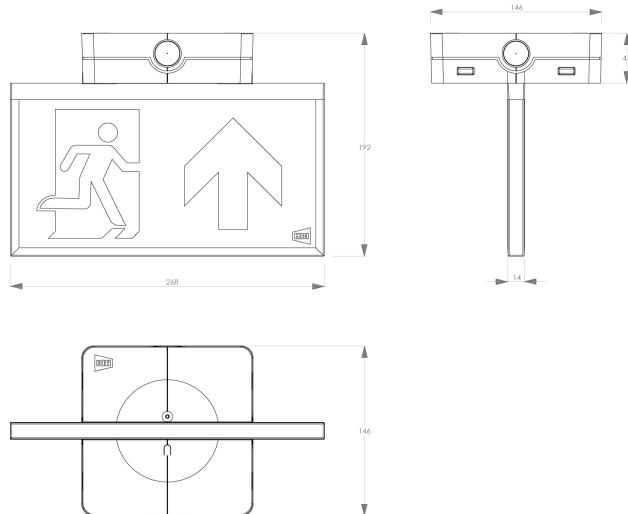

7MY0202WQB (one-sided)

Specificaties

Familie	Serie 770 SEPTAGEM-M
Toepassing	Vluchtrouteaanduiding
Lichtbron	led
Functionaliteit	noodaccu , low/high
LoRa node	ja
Voeding	230V AC/DC
Kleurtemperatuur (K)	4000K
Lichtstroom (lm)	L1 (theater stand), L1+L2 (normale stand)
Temperatuurbereik (C)	-20°C - +30°C
Kleur	wit, RAL 9003
Kleurweergave-index (Ra)	>80
Afmeting verpakking (LxBxH)	270 x 148 x 74 mm
Autonomie	3 uur
Leesafstand (meter)	25
Slagvastheid	IK08
Powerfactor	0,45
Optiek	plexiglas
Autotest (ATS)	ja
Montagewijze	Opbouw
Materiaal behuizing	polycarbonaat
Permanent bedrijf	ja
Beschermingsgraad	IP41
Opgenomen vermogen	1,1W - 3,2W
Beschermingsklasse	Klasse II
Battery pack	NiMh 3,6V 2,2Ah Long Life High Temp
EAN	8720246252071