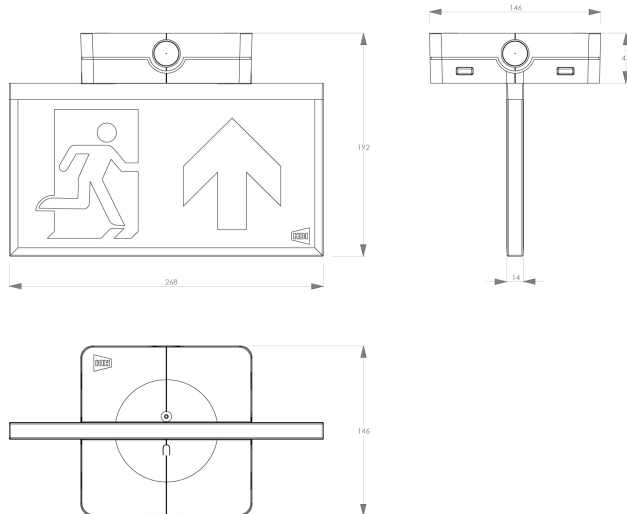

# 7ML0200BQB (single sided)

## Specificaties

Familie	Serie 770 SEPTAGEM-M
Toepassing	Vluchtrouteverlichting
Functionaliteit	
LoRa node	nee
Voeding	230V AC/DC
Kleurtemperatuur (K)	4000K
Temperatuurbereik (C)	-20°C - +30°C
Kleurweergave-index (Ra)	>80
Afmeting verpakking (LxBxH)	270 x 148 x 74 mm
Montagewijze	Opbouw
Beschermingsklasse	Klasse II
Battery pack	nee; centraal gevoed
EAN	8720246252651