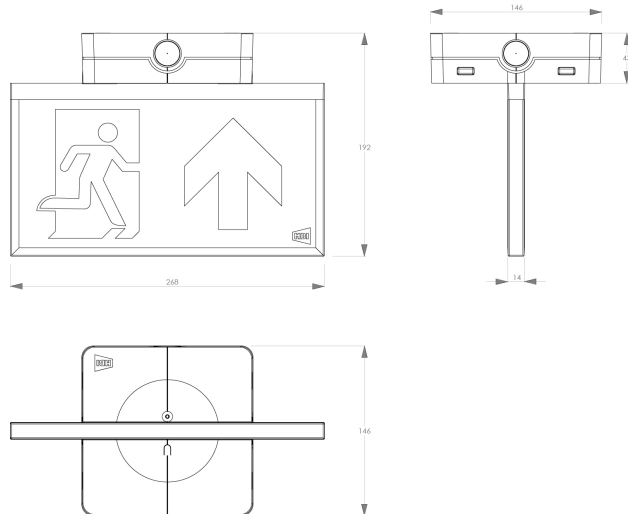

# 7ML0200WYZ (double-sided L+R)

## Specificaties

Familie	Serie 770 SEPTAGEM-M
Toepassing	Vluchtrouteverlichting
Functionaliteit	
LoRa node	nee
Voeding	230V AC/DC
Kleurtemperatuur (K)	4000K
Temperatuurbereik (C)	-20°C - +30°C
Kleurweergave-index (Ra)	>80
Afmeting verpakking (LxBxH)	270 x 148 x 74 mm
Montagewijze	Opbouw
Beschermingsklasse	Klasse II
Battery pack	nee; centraal gevoed
EAN	8720246252705