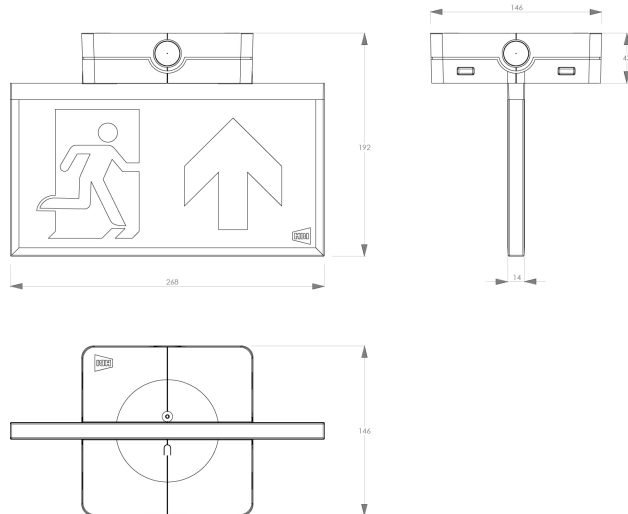

7ML0200WXB (single sided)

Specificaties

Familie	Serie 770 SEPTAGEM-M
Toepassing	Vluchtrouteverlichting
Functionaliteit	
LoRa node	nee
Voeding	230V AC/DC
Kleurtemperatuur (K)	4000K
Temperatuurbereik (C)	-20°C - +30°C
Kleurweergave-index (Ra)	>80
Afmeting verpakking (LxBxH)	270 x 148 x 74 mm
Montagewijze	Opbouw
Beschermingsklasse	Klasse II
Battery pack	nee; centraal gevoed
EAN	8720246252682