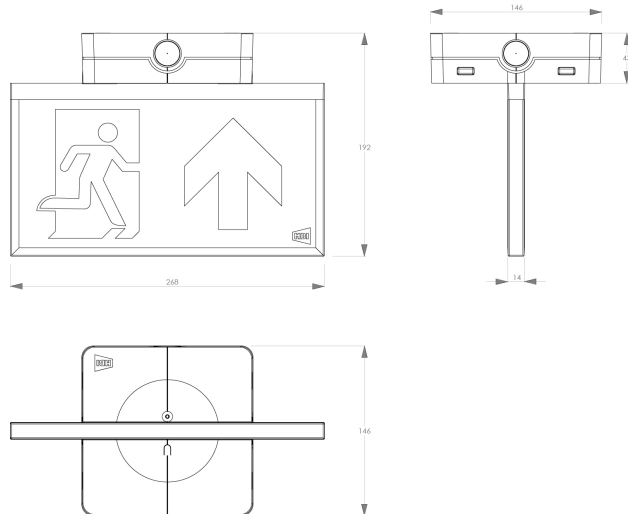

7ML0200WQQ (double-sided)

Specificaties

Familie	Serie 770 SEPTAGEM-M
Toepassing	Vluchtrouteverlichting
Functionaliteit	
LoRa node	nee
Voeding	230V AC/DC
Kleurtemperatuur (K)	4000K
Temperatuurbereik (C)	-20°C - +30°C
Kleurweergave-index (Ra)	>80
Afmeting verpakking (LxBxH)	270 x 148 x 74 mm
Montagewijze	Opbouw
Beschermingsklasse	Klasse II
Battery pack	nee; centraal gevoed
EAN	8720246252668