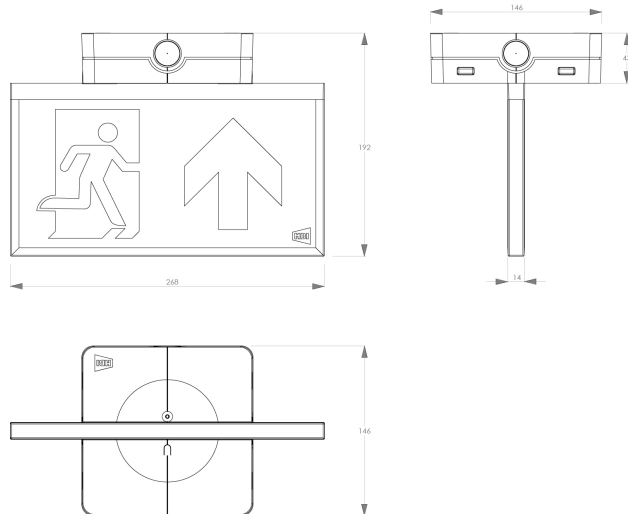

7ML0200WQB (single sided)

Specificaties

Familie	Serie 770 SEPTAGEM-M
Toepassing	Vluchtrouteverlichting
Functionaliteit	
LoRa node	nee
Voeding	230V AC/DC
Kleurtemperatuur (K)	4000K
Temperatuurbereik (C)	-20°C - +30°C
Kleurweergave-index (Ra)	>80
Afmeting verpakking (LxBxH)	270 x 148 x 74 mm
Montagewijze	Opbouw
Beschermingsklasse	Klasse II
Battery pack	nee; centraal gevoed
EAN	8720246252644