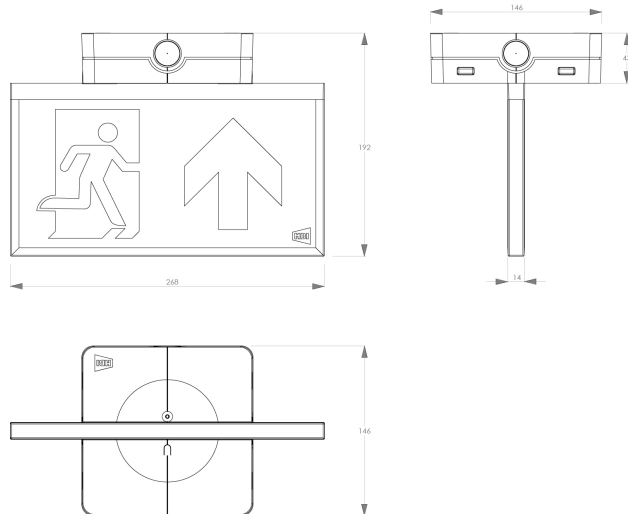

# 7ML0200WQB (single sided)

## Specificaties

Familie	Serie 770 SEPTAGEM-M
Toepassing	Vluchtrouteverlichting
Functionaliteit	
LoRa node	nee
Voeding	230V AC/DC
Kleurtemperatuur (K)	4000K
Temperatuurbereik (C)	-20°C - +30°C
Kleurweergave-index (Ra)	>80
Afmeting verpakking (LxBxH)	270 x 148 x 74 mm
Montagewijze	Opbouw
Beschermingsklasse	Klasse II
Battery pack	nee; centraal gevoed
EAN	8720246252644