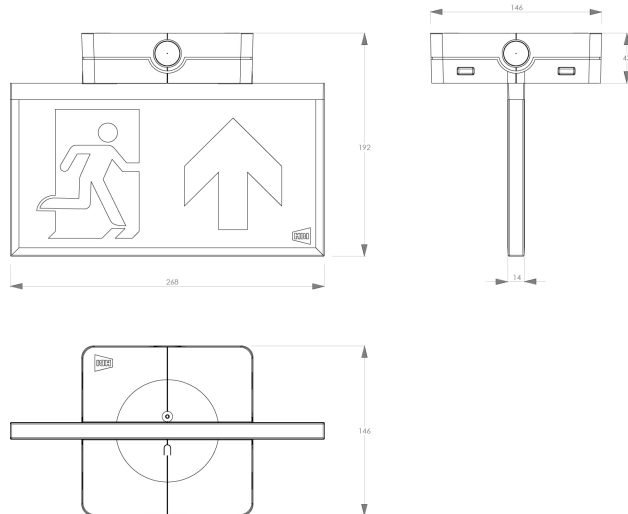

# 7ML0200W (without panel)

## Specificaties

Familie	Serie 770 SEPTAGEM-M
Toepassing	Vluchtrouteverlichting
Functionaliteit	
LoRa node	nee
Voeding	230V AC/DC
Kleurtemperatuur (K)	4000K
Temperatuurbereik (C)	-20°C - +30°C
Kleurweergave-index (Ra)	>80
Afmeting verpakking (LxBxH)	270 x 148 x 74 mm
Montagewijze	Opbouw
Beschermingsklasse	Klasse II
Battery pack	nee; centraal gevoed
EAN	8720246252637