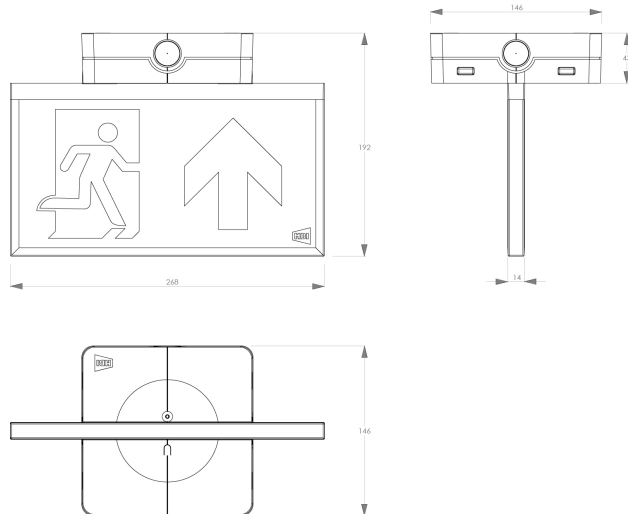

7ML0200W (without panel)

Specificaties

Familie	Serie 770 SEPTAGEM-M
Toepassing	Vluchtrouteverlichting
Functionaliteit	
LoRa node	nee
Voeding	230V AC/DC
Kleurtemperatuur (K)	4000K
Temperatuurbereik (C)	-20°C - +30°C
Kleurweergave-index (Ra)	>80
Afmeting verpakking (LxBxH)	270 x 148 x 74 mm
Montagewijze	Opbouw
Beschermingsklasse	Klasse II
Battery pack	nee; centraal gevoed
EAN	8720246252637