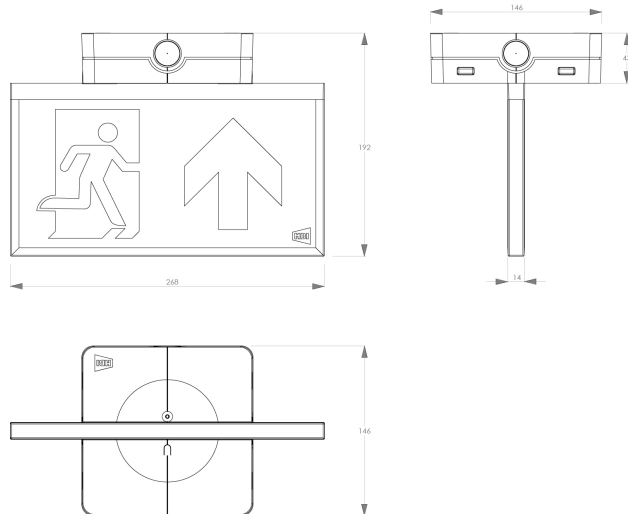

7ML0200BYZ (double-sided L+R)

Specificaties

Familie	Serie 770 SEPTAGEM-M
Toepassing	Vluchtrouteverlichting
Functionaliteit	
LoRa node	nee
Voeding	230V AC/DC
Kleurtemperatuur (K)	4000K
Temperatuurbereik (C)	-20°C - +30°C
Kleurweergave-index (Ra)	>80
Afmeting verpakking (LxBxH)	270 x 148 x 74 mm
Montagewijze	Opbouw
Beschermingsklasse	Klasse II
Battery pack	nee; centraal gevoed
EAN	8720246252712