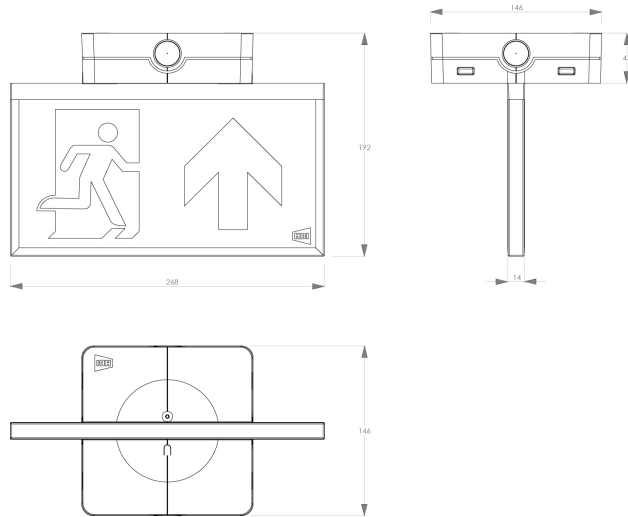

# 7ML0200BYZ (double-sided L+R)

## Specificaties

Familie	Serie 770 SEPTAGEM-M
Toepassing	Vluchtrouteverlichting
Functionaliteit	
LoRa node	nee
Voeding	230V AC/DC
Kleurtemperatuur (K)	4000K
Temperatuurbereik (C)	-20°C - +30°C
Kleurweergave-index (Ra)	>80
Afmeting verpakking (LxBxH)	270 x 148 x 74 mm
Montagewijze	Opbouw
Beschermingsklasse	Klasse II
Battery pack	nee; centraal gevoed
EAN	8720246252712