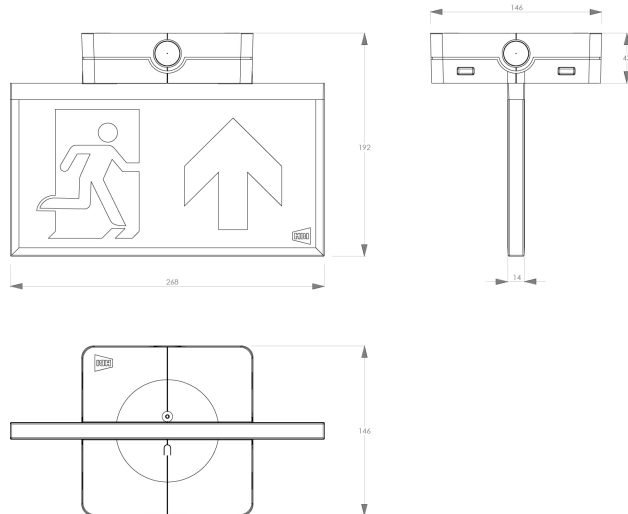

7ML0200BXB (single-sided)

Specificaties

Familie	Serie 770 SEPTAGEM-M
Toepassing	Vluchtrouteverlichting
Functionaliteit	
LoRa node	nee
Voeding	230V AC/DC
Kleurtemperatuur (K)	4000K
Temperatuurbereik (C)	-20°C - +30°C
Kleurweergave-index (Ra)	>80
Afmeting verpakking (LxBxH)	270 x 148 x 74 mm
Montagewijze	Opbouw
Beschermingsklasse	Klasse II
Battery pack	nee; centraal gevoed
EAN	8720246252699