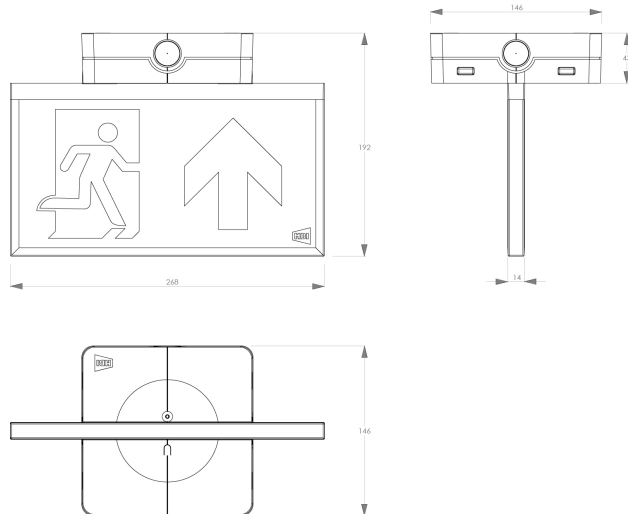

7ML0200BXB (single-sided)

Specificaties

| | |
|-----------------------------|------------------------|
| Familie | Serie 770 SEPTAGEM-M |
| Toepassing | Vluchtrouteverlichting |
| Functionaliteit | |
| LoRa node | nee |
| Voeding | 230V AC/DC |
| Kleurtemperatuur (K) | 4000K |
| Temperatuurbereik (C) | -20°C - +30°C |
| Kleurweergave-index (Ra) | >80 |
| Afmeting verpakking (LxBxH) | 270 x 148 x 74 mm |
| Montagewijze | Opbouw |
| Beschermingsklasse | Klasse II |
| Battery pack | nee; centraal gevoed |
| EAN | 8720246252699 |