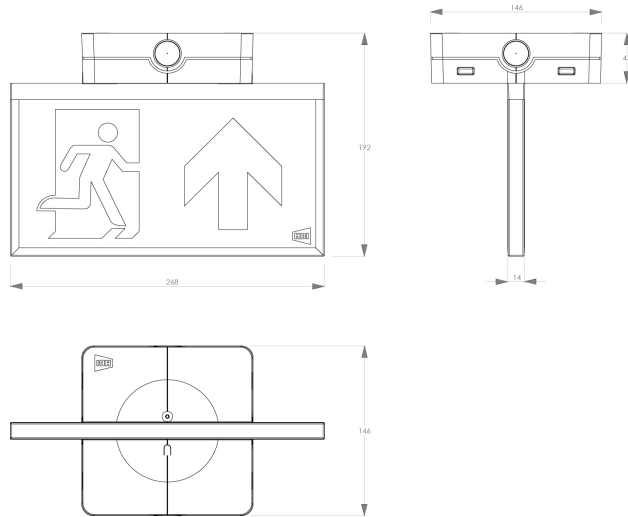

# 7ML0200BQQ (double-sided)

## Specificaties

Familie	Serie 770 SEPTAGEM-M
Toepassing	Vluchtrouteverlichting
Functionaliteit	
LoRa node	nee
Voeding	230V AC/DC
Kleurtemperatuur (K)	4000K
Temperatuurbereik (C)	-20°C - +30°C
Kleurweergave-index (Ra)	>80
Afmeting verpakking (LxBxH)	270 x 148 x 74 mm
Montagewijze	Opbouw
Beschermingsklasse	Klasse II
Battery pack	nee; centraal gevoed
EAN	8720246252675