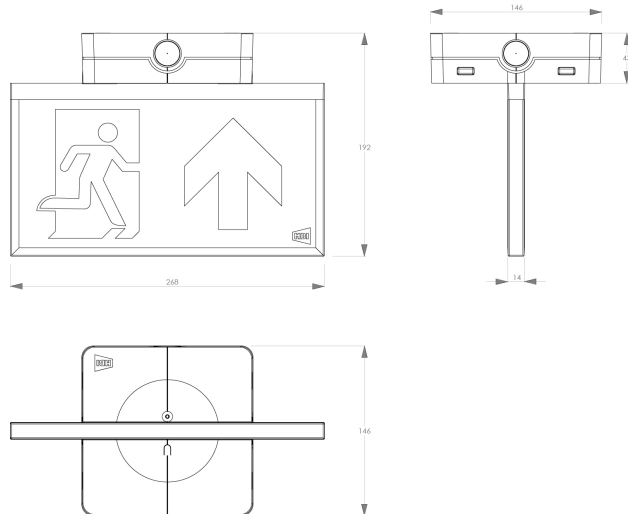

7ML0200BQQ (double-sided)

Specificaties

Familie	Serie 770 SEPTAGEM-M
Toepassing	Vluchtrouteverlichting
Functionaliteit	
LoRa node	nee
Voeding	230V AC/DC
Kleurtemperatuur (K)	4000K
Temperatuurbereik (C)	-20°C - +30°C
Kleurweergave-index (Ra)	>80
Afmeting verpakking (LxBxH)	270 x 148 x 74 mm
Montagewijze	Opbouw
Beschermingsklasse	Klasse II
Battery pack	nee; centraal gevoed
EAN	8720246252675