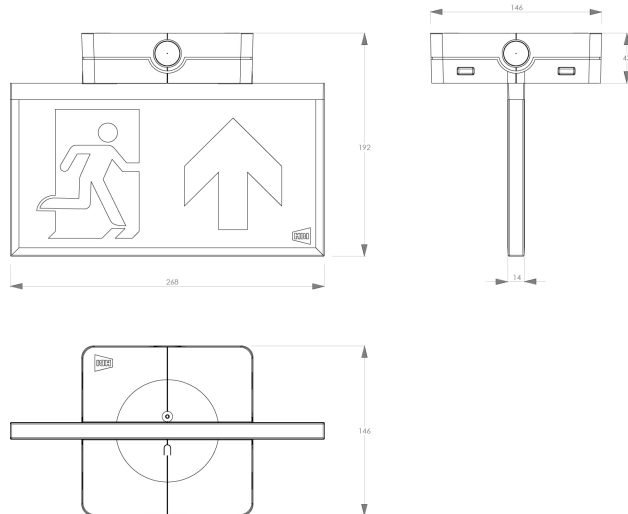

7ML0200B (without panel)

Specificaties

Familie	Serie 770 SEPTAGEM-M
Toepassing	Vluchtrouteverlichting
Functionaliteit	
LoRa node	nee
Voeding	230V AC/DC
Kleurtemperatuur (K)	4000K
Temperatuurbereik (C)	-20°C - +30°C
Kleurweergave-index (Ra)	>80
Afmeting verpakking (LxBxH)	270 x 148 x 74 mm
Montagewijze	Opbouw
Beschermingsklasse	Klasse II
Battery pack	nee; centraal gevoed
EAN	8720246252620