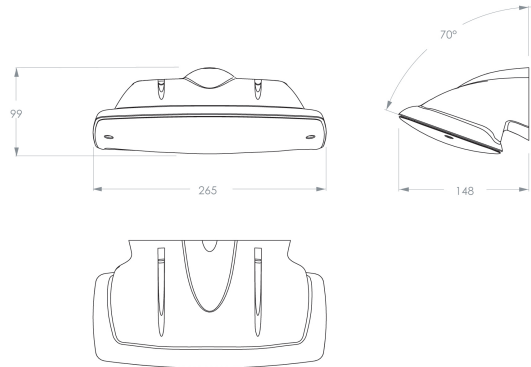

HBI 2Y0505WSREB (wall, square, radar, emergency,

Specificaties

Familie	SERIE 200 POLAREM
Toepassing	Vluchtrouteverlichting
Lichtbron	5W LED
Functionaliteit	radar , lichtsensor , noodaccu
LoRa node	ja
Voeding	230V AC/DC
Kleurtemperatuur (K)	3000K
Lichtstroom (lm)	570lm (100%); 456lm (80%); 342lm (60%); 228lm (40%); 114lm (20%)
Lichtstroom nood (lm)	365lm (1h) - 122lm (3h)
Temperatuurbereik (C)	gemiddeld tussen -25 en +40
Kleur	zwart, RAL7021
Kleurweergave-index (Ra)	>80
Autonomie	1 of 3 uur (instelbaar)
Slagvastheid	IK10
Powerfactor	0.9
Optiek	Square lens
Autotest (ATS)	ja
Bewegingsdetectie	ja
Montagewijze	Opbouw , Wand
Materiaal behuizing	polycarbonate
Permanent bedrijf	ja, instelbaar
Beschermingsgraad	IP65
Opgenomen vermogen	3,3W(20%) - 8,4W(100%)
Beschermingsklasse	Klasse II
Lichtsensor	ja
Bijzonderheden	LoRa; also available with 3000K (2Y0505WSREB3K)
Batterypack	NiMh 3,6V 2,2Ah Long Life High Temp
EAN	8720246251050