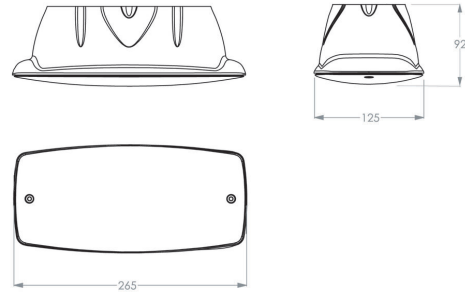

2Y0505CSREB (ceiling, square, radar, emergency,

Specificaties

Familie	SERIE 200 POLAREM
Toepassing	Vluchtrouteverlichting
Lichtbron	5W LED
Functionaliteit	radar , lichtsensor , noodaccu
LoRa node	ja
Voeding	230V AC/DC
Kleurtemperatuur (K)	4000K
Lichtstroom (lm)	570lm (100%); 456lm (80%); 342lm (60%); 228lm (40%); 114lm (20%)
Lichtstroom nood (lm)	365lm (1h) - 122lm (3h)
Temperatuurbereik (C)	gemiddeld -25 / +40
Kleur	zwart, RAL 7021
Kleurweergave-index (Ra)	>80
Autonomie	1 of 3 uur
Slagvastheid	IK10
Powerfactor	0.9
Optiek	square lens diffuse
Autotest (ATS)	ja
Bewegingsdetectie	ja
Montagewijze	Opbouw , Plafond
Materiaal behuizing	policarbonate
Permanent bedrijf	ja
Beschermingsgraad	IP65
Opgenomen vermogen	3,3W(20%) - 8,4W(100%)
Beschermingsklasse	Klasse II
Lichtsensor	ja
Bijzonderheden	LoRa; ook verkrijgbaar in 3000K (2Y0505CSREB3K)
Batterypack	NiMh 3,6V 2,2Ah Long Life High Temp
EAN	8720246250893