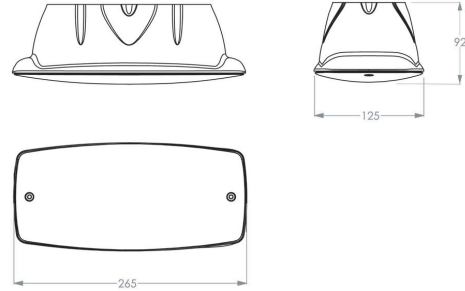

2Y0505CSREB (ceiling, square, radar, emergency,

Specificaties

Familie	SERIE 200 POLAREM
Toepassing	Vluchtrouteverlichting
Lichtbron	5W LED
Functionaliteit	radar , lichtsensor , noodaccu
LoRa node	ja
Voeding	230V AC/DC
Kleurtemperatuur (K)	4000K
Lichtstroom (lm)	570lm (100%); 456lm (80%); 342lm (60%); 228lm (40%); 114lm (20%)
Lichtstroom nood (lm)	365lm (1h) - 122lm (3h)
Temperatuurbereik (C)	gemiddeld -25 / +40
Kleur	zwart, RAL 7021
Kleurweergave-index (Ra)	>80
Autonomie	1 of 3 uur
Slagvastheid	IK10
Powerfactor	0.9
Optiek	square lens diffuse
Autotest (ATS)	ja
Bewegingsdetectie	ja
Montagewijze	Opbouw , Plafond
Materiaal behuizing	policarbonate
Permanent bedrijf	ja
Beschermingsgraad	IP65
Opgenomen vermogen	3,3W(20%) - 8,4W(100%)
Beschermingsklasse	Klasse II
Lichtsensor	ja
Bijzonderheden	LoRa; ook verkrijgbaar in 3000K (2Y0505CSREB3K)
Batterypack	NiMh 3,6V 2,2Ah Long Life High Temp
EAN	8720246250893