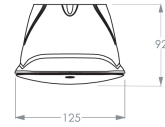

HBI 2Y0505CSRE (ceiling, square, radar, emergency)

Specificaties

Familie	SERIE 200 POLAREM
Toepassing	Vluchtrouteverlichting
Lichtbron	5W LED
Functionaliteit	radar , lichtsensor , noodaccu
LoRa node	ja
Voeding	230V AC/DC
Kleurtemperatuur (K)	4000K
Lichtstroom (lm)	570lm (100%); 456lm (80%); 342lm (60%); 228lm (40%); 114lm (20%)
Lichtstroom nood (lm)	365lm (1h) - 122lm (3h)
Temperatuurbereik (C)	Gemiddeld tussen -25 en +40
Kleur	grijs, RAL7035
Kleurweergave-index (Ra)	>80
Autonomie	1 of 3 uur
Slagvastheid	IK10
Powerfactor	0.9
Optiek	squarelens diffuus
Autotest (ATS)	ja
Bewegingsdetectie	ja
Montagewijze	Opbouw , Plafond
Materiaal behuizing	policarbonate
Permanent bedrijf	ja
Beschermingsgraad	IP65
Opgenomen vermogen	3,3W(20%) - 8,4W (100%)
Beschermingsklasse	Klasse II
Lichtsensor	ja
Bijzonderheden	LoRa; ook verkrijgbaar in 3000K (2Y0505CSRE3K)
Battery pack	NiMh 3,6V 2,2Ah Long Life High Temp
EAN	8720246250879