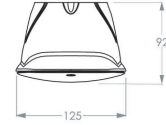

2Y0505CSEB (ceiling, square, emergency)

Specificaties

Familie	SERIE 200 POLAREM
Toepassing	Vluchtrouteverlichting
Lichtbron	5W LED
Functionaliteit	lichtsensor , noodaccu , low/high
LoRa node	ja
Voeding	230V AC/DC
Kleurtemperatuur (K)	4000K
Lichtstroom (lm)	570lm (100%); 456lm (80%); 342lm (60%); 228lm (40%); 114lm (20%)
Lichtstroom nood (lm)	365lm (1h) - 122lm (3h)
Temperatuurbereik (C)	gemiddeld -25 / +40
Kleur	zwart, RAL7021
Kleurweergave-index (Ra)	>80
Autonomie	instelbaar 1 of 3 uur
Slagvastheid	IK10
Powerfactor	0.9
Optiek	difuse square lens
Autotest (ATS)	ja
Montagewijze	Opbouw , Plafond
Materiaal behuizing	policarbonate
Permanent bedrijf	ja
Beschermingsgraad	IP65
Opgenomen vermogen	3,3W(20%) - 8,4W(100%)
Beschermingsklasse	Klasse II
Lichtsensor	ja
Bijzonderheden	LoRa; ook verkrijgbaar in 3000K (2Y0505CSEB3K)
Battery pack	NiMh 3,6V 2,2Ah Long Life High Temp
EAN	8720246250855