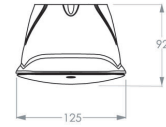

2Y0505CSEB (ceiling, square, emergency)

Specificaties

Familie	SERIE 200 POLAREM
Toepassing	Vluchtrouteverlichting
Lichtbron	5W LED
Functionaliteit	lichtsensor , noodaccu , low/high
LoRa node	ja
Voeding	230V AC/DC
Kleurtemperatuur (K)	4000K
Lichtstroom (lm)	570lm (100%); 456lm (80%); 342lm (60%); 228lm (40%); 114lm (20%)
Lichtstroom nood (lm)	365lm (1h) - 122lm (3h)
Temperatuurbereik (C)	gemiddeld -25 / +40
Kleur	zwart, RAL7021
Kleurweergave-index (Ra)	>80
Autonomie	instelbaar 1 of 3 uur
Slagvastheid	IK10
Powerfactor	0.9
Optiek	difuse square lens
Autotest (ATS)	ja
Montagewijze	Opbouw , Plafond
Materiaal behuizing	policarbonate
Permanent bedrijf	ja
Beschermingsgraad	IP65
Opgenomen vermogen	3,3W(20%) - 8,4W(100%)
Beschermingsklasse	Klasse II
Lichtsensor	ja
Bijzonderheden	LoRa; ook verkrijgbaar in 3000K (2Y0505CSEB3K)
Battery pack	NiMh 3,6V 2,2Ah Long Life High Temp
EAN	8720246250855