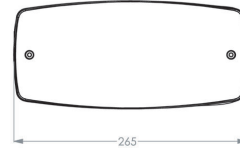

2Y0505CSEB (ceiling, square, emergency)

Specificaties

Familie	SERIE 200 POLAREM
Toepassing	Vluchtrouteverlichting
Lichtbron	5W LED
Functionaliteit	lichtsensor , noodaccu , low/high
LoRa node	ja
Voeding	230V AC/DC
Kleurtemperatuur (K)	4000K
Lichtstroom (lm)	570lm (100%); 456lm (80%); 342lm (60%); 228lm (40%); 114lm (20%)
Lichtstroom nood (lm)	365lm (1h) - 122lm (3h)
Temperatuurbereik (C)	gemiddeld -25 / +40
Kleur	zwart, RAL7021
Kleurweergave-index (Ra)	>80
Autonomie	instelbaar 1 of 3 uur
Slagvastheid	IK10
Powerfactor	0.9
Optiek	difuse square lens
Autotest (ATS)	ja
Montagewijze	Opbouw , Plafond
Materiaal behuizing	policarbonate
Permanent bedrijf	ja
Beschermingsgraad	IP65
Opgenomen vermogen	3,3W(20%) - 8,4W(100%)
Beschermingsklasse	Klasse II
Lichtsensor	ja
Bijzonderheden	LoRa; ook verkrijgbaar in 3000K (2Y0505CSEB3K)
Battery pack	NiMh 3,6V 2,2Ah Long Life High Temp
EAN	8720246250855