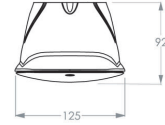

## Specificaties

Familie	SERIE 200 POLAREM
Toepassing	Vluchtrouteverlichting
Lichtbron	5W LED
Functionaliteit	radar , lichtsensor , noodaccu
LoRa node	ja
Voeding	230V AC/DC
Kleurtemperatuur (K)	4000K
Lichtstroom (lm)	570lm (100%); 456lm (80%); 342lm (60%); 228lm (40%); 114lm (20%)
Lichtstroom nood (lm)	365lm (1h) - 122lm (3h)
Temperatuurbereik (C)	gemiddeld -25 / +40
Kleur	zwart, RAL 7021
Kleurweergave-index (Ra)	>80
Autonomie	1h of 3h
Slagvastheid	IK10
Powerfactor	0.9
Optiek	Corridor lens
Autotest (ATS)	ja
Bewegingsdetectie	ja
Montagewijze	Opbouw , Plafond
Materiaal behuizing	policarbonate
Permanent bedrijf	ja
Beschermingsgraad	IP65
Opgenomen vermogen	3,3W(20%) - 8,4W(100%)
Beschermingsklasse	Klasse II
Lichtsensor	ja
Bijzonderheden	LoRa; ook verkrijgbaar in 3000K (2Y0505CCREB3K)
Batterypack	NiMh 3,6V 2,2Ah Long Life High Temp
EAN	8720246250817