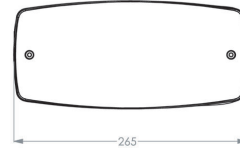

# 2Y0505CCREB (ceiling, corridor, radar, emergency,

## Specificaties

Familie	SERIE 200 POLAREM
Toepassing	Vluchtrouteverlichting
Lichtbron	5W LED
Functionaliteit	radar , lichtsensor , noodaccu
LoRa node	ja
Voeding	230V AC/DC
Kleurtemperatuur (K)	4000K
Lichtstroom (lm)	570lm (100%); 456lm (80%); 342lm (60%); 228lm (40%); 114lm (20%)
Lichtstroom nood (lm)	365lm (1h) - 122lm (3h)
Temperatuurbereik (C)	gemiddeld -25 / +40
Kleur	zwart, RAL 7021
Kleurweergave-index (Ra)	>80
Autonomie	1h of 3h
Slagvastheid	IK10
Powerfactor	0.9
Optiek	Corridor lens
Autotest (ATS)	ja
Bewegingsdetectie	ja
Montagewijze	Opbouw , Plafond
Materiaal behuizing	policarbonate
Permanent bedrijf	ja
Beschermingsgraad	IP65
Opgenomen vermogen	3,3W(20%) - 8,4W(100%)
Beschermingsklasse	Klasse II
Lichtsensor	ja
Bijzonderheden	LoRa; ook verkrijgbaar in 3000K (2Y0505CCREB3K)
Batterypack	NiMh 3,6V 2,2Ah Long Life High Temp
EAN	8720246250817