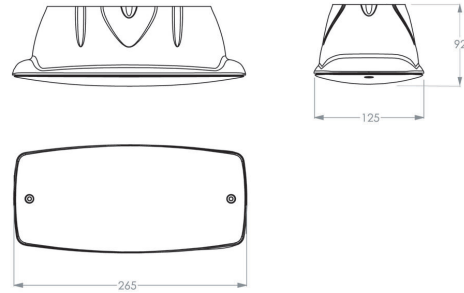

2Y0505CCREB (ceiling, corridor, radar, emergency,

Specificaties

Familie	SERIE 200 POLAREM
Toepassing	Vluchtrouteverlichting
Lichtbron	5W LED
Functionaliteit	radar , lichtsensor , noodaccu
LoRa node	ja
Voeding	230V AC/DC
Kleurtemperatuur (K)	4000K
Lichtstroom (lm)	570lm (100%); 456lm (80%); 342lm (60%); 228lm (40%); 114lm (20%)
Lichtstroom nood (lm)	365lm (1h) - 122lm (3h)
Temperatuurbereik (C)	gemiddeld -25 / +40
Kleur	zwart, RAL 7021
Kleurweergave-index (Ra)	>80
Autonomie	1h of 3h
Slagvastheid	IK10
Powerfactor	0.9
Optiek	Corridor lens
Autotest (ATS)	ja
Bewegingsdetectie	ja
Montagewijze	Opbouw , Plafond
Materiaal behuizing	policarbonate
Permanent bedrijf	ja
Beschermingsgraad	IP65
Opgenomen vermogen	3,3W(20%) - 8,4W(100%)
Beschermingsklasse	Klasse II
Lichtsensor	ja
Bijzonderheden	LoRa; ook verkrijgbaar in 3000K (2Y0505CCREB3K)
Battery pack	NiMh 3,6V 2,2Ah Long Life High Temp
EAN	8720246250817