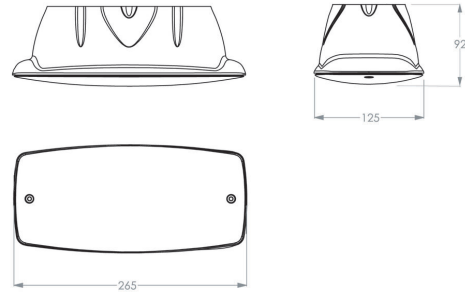

2Y0505CCREB (ceiling, corridor, radar, emergency,

Specificaties

Familie	SERIE 200 POLAREM
Toepassing	Vluchtrouteverlichting
Lichtbron	5W LED
Functionaliteit	radar , lichtsensor , noodaccu
LoRa node	ja
Voeding	230V AC/DC
Kleurtemperatuur (K)	4000K
Lichtstroom (lm)	570lm (100%); 456lm (80%); 342lm (60%); 228lm (40%); 114lm (20%)
Lichtstroom nood (lm)	365lm (1h) - 122lm (3h)
Temperatuurbereik (C)	gemiddeld -25 / +40
Kleur	zwart, RAL 7021
Kleurweergave-index (Ra)	>80
Autonomie	1h of 3h
Slagvastheid	IK10
Powerfactor	0.9
Optiek	Corridor lens
Autotest (ATS)	ja
Bewegingsdetectie	ja
Montagewijze	Opbouw , Plafond
Materiaal behuizing	policarbonate
Permanent bedrijf	ja
Beschermingsgraad	IP65
Opgenomen vermogen	3,3W(20%) - 8,4W(100%)
Beschermingsklasse	Klasse II
Lichtsensor	ja
Bijzonderheden	LoRa; ook verkrijgbaar in 3000K (2Y0505CCREB3K)
Batterypack	NiMh 3,6V 2,2Ah Long Life High Temp
EAN	8720246250817