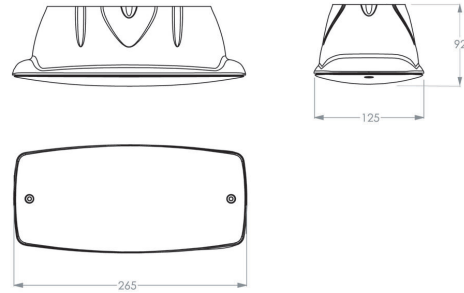

2Y0505CCRE (ceiling, corridor, radar, emergency)

Specificaties

Familie	SERIE 200 POLAREM
Toepassing	Vluchtrouteverlichting
Lichtbron	5W LED
Functionaliteit	radar , lichtsensor , noodaccu
LoRa node	ja
Voeding	230V AC/DC
Kleurtemperatuur (K)	4000K
Lichtstroom (lm)	570lm (100%); 456lm (80%); 342lm (60%); 228lm (40%); 114lm (20%)
Lichtstroom nood (lm)	365lm (1h) - 122lm (3h)
Temperatuurbereik (C)	gemiddeld -25 / +40
Kleur	grijs RAL7035
Kleurweergave-index (Ra)	>80
Autonomie	1h or 3h
Slagvastheid	IK10
Powerfactor	0.9
Optiek	Corridor lens
Autotest (ATS)	ja
Bewegingsdetectie	ja
Montagewijze	Plafond
Materiaal behuizing	policarbonate
Permanent bedrijf	ja
Beschermingsgraad	IP65
Opgenomen vermogen	3,3W(20%) - 8,4W(100%)
Beschermingsklasse	Klasse II
Lichtsensor	ja
Bijzonderheden	LoRa; ook verkrijgbaar in 3000K (2Y0505CCRE3K)
Batterypack	NiMh 3,6V 2,2Ah Long Life High Temp
EAN	8720246250794