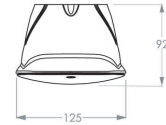

2Y0505CCEB (ceiling, corridor, emergency, black)

Specificaties

Familie	SERIE 200 POLAREM
Toepassing	Vluchtrouteverlichting
Lichtbron	5W LED
Functionaliteit	lichtsensor , noodaccu , low/high
LoRa node	ja
Voeding	230V AC/DC
Kleurtemperatuur (K)	4000K
Lichtstroom (lm)	570lm (100%); 456lm (80%); 342lm (60%); 228lm (40%); 114lm (20%)
Lichtstroom nood (lm)	365lm (1h) - 122lm (3h)
Temperatuurbereik (C)	Gemiddeld tussen -25 en +40
Kleur	Zwart, RAL7021
Kleurweergave-index (Ra)	>80
Autonomie	1 or 3 hours
Slagvastheid	IK10
Powerfactor	0.9
Optiek	Corridor lens
Autotest (ATS)	ja
Bewegingsdetectie	nee
Montagewijze	Opbouw , Plafond
Materiaal behuizing	Policarbonate
Permanent bedrijf	ja
Beschermingsgraad	IP65
Opgenomen vermogen	3,3W(20%) - 8,4W(100%)
Beschermingsklasse	Klasse II
Lichtsensor	ja
Bijzonderheden	LoRa; ook verkrijgbaar in 3000K (2Y0505CCEB3K)
Batterypack	NiMh 3,6V 2,2Ah Long Life High Temp
EAN	8720246250770