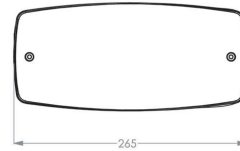

2Y0505CCEB (ceiling, corridor, emergency, black)

Specificaties

Familie	SERIE 200 POLAREM
Toepassing	Vluchtrouteverlichting
Lichtbron	5W LED
Functionaliteit	lichtsensor , noodaccu , low/high
LoRa node	ja
Voeding	230V AC/DC
Kleurtemperatuur (K)	4000K
Lichtstroom (lm)	570lm (100%); 456lm (80%); 342lm (60%); 228lm (40%); 114lm (20%)
Lichtstroom nood (lm)	365lm (1h) - 122lm (3h)
Temperatuurbereik (C)	Gemiddeld tussen -25 en +40
Kleur	Zwart, RAL7021
Kleurweergave-index (Ra)	>80
Autonomie	1 or 3 hours
Slagvastheid	IK10
Powerfactor	0.9
Optiek	Corridor lens
Autotest (ATS)	ja
Bewegingsdetectie	nee
Montagewijze	Opbouw , Plafond
Materiaal behuizing	Policarbonate
Permanent bedrijf	ja
Beschermingsgraad	IP65
Opgenomen vermogen	3,3W(20%) - 8,4W(100%)
Beschermingsklasse	Klasse II
Lichtsensor	ja
Bijzonderheden	LoRa; ook verkrijgbaar in 3000K (2Y0505CCEB3K)
Batterypack	NiMh 3,6V 2,2Ah Long Life High Temp
EAN	8720246250770