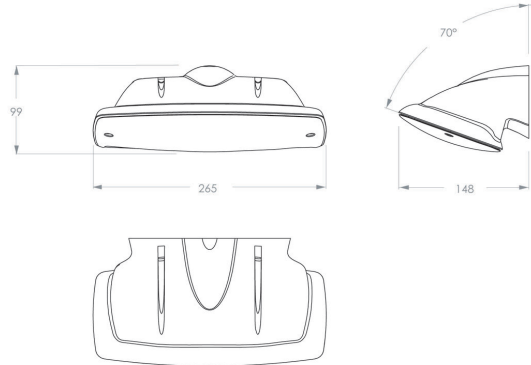

HBI 2L0505WSREB (wall, diffused, radar, emergency,

Specificaties

Familie	SERIE 200 POLAREM
Toepassing	Vluchtrouteverlichting & -aanduiding
Lichtbron	5W LED
Functionaliteit	radar , lichtsensor , noodaccu
LoRa node	nee
Voeding	230V AC/DC
Kleurtemperatuur (K)	4000K
Lichtstroom (lm)	570lm (100%); 456lm (80%); 342lm (60%); 228lm (40%); 114lm (20%)
Lichtstroom nood (lm)	365lm (1h) - 122lm (3h)
Temperatuurbereik (C)	Gemiddeld tussen -25 en +40
Kleur	zwart, RAL7021
Kleurweergave-index (Ra)	>80
Autonomie	1 of 3 uur (instelbaar)
Slagvastheid	IK10
Powerfactor	0.9
Optiek	squarelens diffuus
Autotest (ATS)	ja
Bewegingsdetectie	ja
Montagewijze	Opbouw , Plafond
Materiaal behuizing	Policarbonate
Permanent bedrijf	ja
Beschermingsgraad	IP65
Opgenomen vermogen	3,7W (20%) - 8,6W (100%)
Beschermingsklasse	Klasse II
Lichtsensor	ja
Bijzonderheden	Levensduur >100.000 branduren (L80/B10); ook verkrijgbaar in 3000K (2L0505WSREB3K)
Batterypack	NiMh 3,6V 2,2Ah Long Life High Temp
EAN	8718309388300