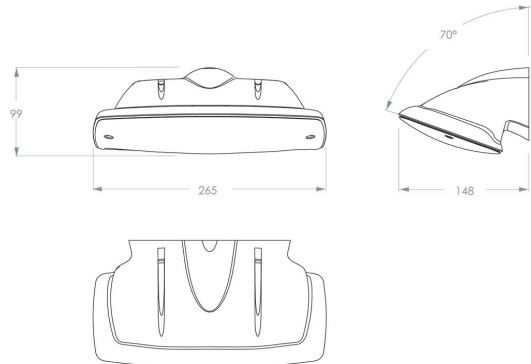

# HBI 2L0505WSREB (wall, diffused, radar, emergency,

## Specificaties

Familie	SERIE 200 POLAREM
Toepassing	Vluchtrouteverlichting & -aanduiding
Lichtbron	5W LED
Functionaliteit	radar , lichtsensor , noodaccu
LoRa node	nee
Voeding	230V AC/DC
Kleurtemperatuur (K)	4000K
Lichtstroom (lm)	570lm (100%); 456lm (80%); 342lm (60%); 228lm (40%); 114lm (20%)
Lichtstroom nood (lm)	365lm (1h) - 122lm (3h)
Temperatuurbereik (C)	Gemiddeld tussen -25 en +40
Kleur	zwart, RAL7021
Kleurweergave-index (Ra)	>80
Autonomie	1 uur
Slagvastheid	IK10
Powerfactor	0.9
Optiek	squarelens diffuus
Autotest (ATS)	ja
Bewegingsdetectie	ja
Montagewijze	Opbouw , Plafond
Materiaal behuizing	Policarbonate
Permanent bedrijf	ja
Beschermingsgraad	IP65
Opgenomen vermogen	3,7W (20%) - 8,6W (100%)
Beschermingsklasse	Klasse II
Lichtsensor	ja
Bijzonderheden	Levensduur >100.000 branduren (L80/B10); ook verkrijgbaar in 3000K (2L0505WSREB3K)
Battery pack	NiMh 3,6V 2,2Ah Long Life High Temp
EAN	8718309388300