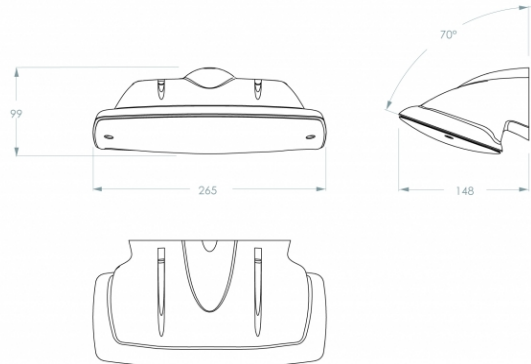

2L0505WSRE (wall, diffuse, radar, emergency)

Specificaties

Familie	SERIE 200 POLAREM
Toepassing	Vluchtrouteverlichting & -aanduiding
Lichtbron	5W LED
Functionaliteit	radar , noodaccu , lichtsensor
LoRa node	nee
Voeding	230V AC/DC
Kleurtemperatuur (K)	4000K
Lichtstroom (lm)	570lm (100%); 456lm (80%); 342lm (60%); 228lm (40%); 114lm (20%)
Lichtstroom nood (lm)	365lm (1h) - 122lm (3h)
Temperatuurbereik (C)	Gemiddeld tussen -25 en +40
Kleur	grijs RAL 7035
Kleurweergave-index (Ra)	>80
Autonomie	1 uur
Slagvastheid	IK10
Powerfactor	0.9
Optiek	squarelens diffuus
Autotest (ATS)	ja
Bewegingsdetectie	ja
Montagewijze	Opbouw , Wand
Materiaal behuizing	policarbonate
Permanent bedrijf	ja
Beschermingsgraad	IP 65
Opgenomen vermogen	3,7W (20%) - 8,6W (100%)
Beschermingsklasse	Klasse II
Lichtsensor	ja
Bijzonderheden	Levensduur >100.000 branduren (L80/B10); ; ook verkrijgbaar in 3000K (2L0505WSRE3K)
Batterypack	NiMh 3,6V 2,2Ah Long Life High Temp
EAN	8718309385460