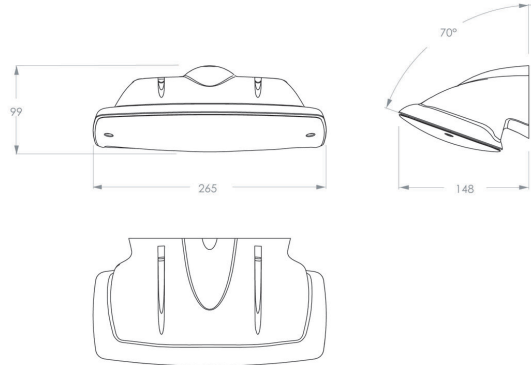

HBI 2L0505WSEB (wall, diffused, emergency, black)

Specificaties

Familie	SERIE 200 POLAREM
Toepassing	Vluchtrouteverlichting & -aanduiding
Lichtbron	5W LED
Functionaliteit	lichtsensor , noodaccu , low/high
LoRa node	nee
Voeding	230V AC/DC
Kleurtemperatuur (K)	4000K
Lichtstroom (lm)	570lm (100%); 456lm (80%); 342lm (60%); 228lm (40%); 114lm (20%)
Lichtstroom nood (lm)	365lm (1h) - 122lm (3h)
Temperatuurbereik (C)	Gemiddeld tussen -25 en +40
Kleur	zwart, RAL7021
Kleurweergave-index (Ra)	>80
Autonomie	instelbaar 1u of 3u
Slagvastheid	IK10
Powerfactor	0.9
Optiek	squarelens diffuus
Autotest (ATS)	ja
Bewegingsdetectie	nee
Montagewijze	Opbouw , Wand
Materiaal behuizing	policarbonaat
Permanent bedrijf	ja
Beschermingsgraad	IP65
Opgenomen vermogen	3,6W(20%) / 8,4W (100%)
Beschermingsklasse	Klasse II
Lichtsensor	ja
Bijzonderheden	Levensduur >100.000 branduren (L80/B10); ook verkrijgbaar in 3000K (2L0505WSEB3K)
Batterypack	NiMh 3,6V 2,2Ah Long Life High Temp
EAN	8718309388287