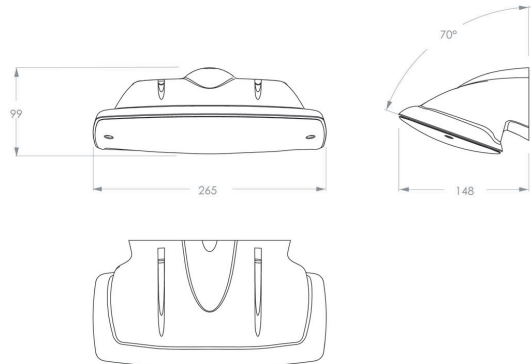

HBI 2L0505WSEB (wall, diffused, emergency, black)

Specificaties

Familie	SERIE 200 POLAREM
Toepassing	Vluchtrouteverlichting & -aanduiding
Lichtbron	5W LED
Functionaliteit	lichtsensor , noodaccu , low/high
LoRa node	nee
Voeding	230V AC/DC
Kleurtemperatuur (K)	4000K
Lichtstroom (lm)	570lm (100%); 456lm (80%); 342lm (60%); 228lm (40%); 114lm (20%)
Lichtstroom nood (lm)	365lm (1h) - 122lm (3h)
Temperatuurbereik (C)	Gemiddeld tussen -25 en +40
Kleur	zwart, RAL7021
Kleurweergave-index (Ra)	>80
Autonomie	instelbaar 1u of 3u
Slagvastheid	IK10
Powerfactor	0.9
Optiek	squarelens diffuus
Autotest (ATS)	ja
Bewegingsdetectie	nee
Montagewijze	Opbouw , Wand
Materiaal behuizing	policarbonaat
Permanent bedrijf	ja
Beschermingsgraad	IP65
Opgenomen vermogen	3,6W(20%) / 8,4W (100%)
Beschermingsklasse	Klasse II
Lichtsensor	ja
Bijzonderheden	Levensduur >100.000 branduren (L80/B10); ook verkrijgbaar in 3000K (2L0505WSEB3K)
Battery pack	NiMh 3,6V 2,2Ah Long Life High Temp
EAN	8718309388287