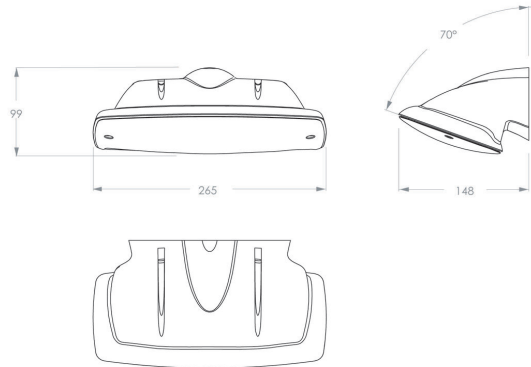

## Specificaties

Familie	SERIE 200 POLAREM
Toepassing	Vluchtrouteverlichting & -aanduiding
Lichtbron	5W LED
Functionaliteit	radar , lichtsensor , noodaccu
LoRa node	nee
Voeding	230V AC/DC
Kleurtemperatuur (K)	4000K
Lichtstroom (lm)	570lm (100%); 456lm (80%); 342lm (60%); 228lm (40%); 114lm (20%)
Lichtstroom nood (lm)	365lm (1h) - 122lm (3h)
Temperatuurbereik (C)	Gemiddeld tussen -25 en +40
Kleur	zwart, RAL7021
Kleurweergave-index (Ra)	>80
Autonomie	instelbaar 1u of 3u
Slagvastheid	IK10
Powerfactor	0.9
Optiek	lens, corridor
Autotest (ATS)	ja
Bewegingsdetectie	ja
Montagewijze	Opbouw , Wand
Materiaal behuizing	policarbonaat
Permanent bedrijf	ja
Beschermingsgraad	IP65
Opgenomen vermogen	3,7W (20%) - 8,6W (100%)
Beschermingsklasse	Klasse II
Lichtsensor	ja
Bijzonderheden	Levensduur >100.000 branduren (L80/B10); ook verkrijgbaar in 3000K (2L0505WCREB3K)
Battery pack	NiMh 3,6V 2,2Ah Long Life High Temp
EAN	8718309388270