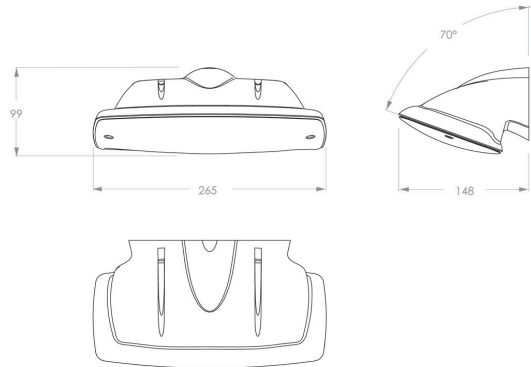

HBI 2L0505WCEB (wall, corridor, emergency, black)

Specificaties

Familie	SERIE 200 POLAREM
Toepassing	Vluchtrouteverlichting & -aanduiding
Lichtbron	5W LED
Functionaliteit	lichtsensor , low/high , noodaccu
LoRa node	nee
Voeding	230V AC/DC
Kleurtemperatuur (K)	4000K
Lichtstroom (lm)	570lm (100%); 456lm (80%); 342lm (60%); 228lm (40%); 114lm (20%)
Lichtstroom nood (lm)	365lm (1h) - 122lm (3h)
Temperatuurbereik (C)	Gemiddeld tussen -25 en +40
Kleur	zwart, RAL7021
Kleurweergave-index (Ra)	>80
Autonomie	instelbaar 1u of 3u
Slagvastheid	IK10
Powerfactor	0.9
Optiek	corridor lens
Autotest (ATS)	ja
Bewegingsdetectie	nee
Montagewijze	Opbouw , Wand
Materiaal behuizing	policarbonaat
Permanent bedrijf	ja
Beschermingsgraad	IP65
Opgenomen vermogen	3,6W (20%) / 8,4W (100%)
Beschermingsklasse	Klasse II
Lichtsensor	ja
Bijzonderheden	Levensduur >100.000 branduren (L80/B10); ook verkrijgbaar in 3000K (2L0505WCEB3K)
Battery pack	NiMh 3,6V 2,2Ah Long Life High Temp
EAN	8718309388263