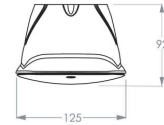

2L0505CSREB (ceiling, diffused, radar, emergency,

Specificaties

Familie	SERIE 200 POLAREM
Toepassing	Vluchtrouteverlichting & -aanduiding
Lichtbron	5W LED
Functionaliteit	radar , lichtsensor , noodaccu
LoRa node	nee
Voeding	230V AC/DC
Kleurtemperatuur (K)	4000K
Lichtstroom (lm)	570lm (100%); 456lm (80%); 342lm (60%); 228lm (40%); 114lm (20%)
Lichtstroom nood (lm)	365lm (1h) - 122lm (3h)
Temperatuurbereik (C)	Gemiddeld tussen -25 en +40
Kleur	Zwart, RAL 7021
Kleurweergave-index (Ra)	>80
Autonomie	instelbaar 1u of 3u
Slagvastheid	IK10
Powerfactor	0,9
Optiek	lens corridor
Autotest (ATS)	ja
Bewegingsdetectie	ja
Montagewijze	Opbouw , Plafond
Materiaal behuizing	policarbonate
Permanent bedrijf	ja
Beschermingsgraad	IP65
Opgenomen vermogen	3,7W (20%) - 8,6W (100%)
Beschermingsklasse	Klasse II
Lichtsensor	ja
Bijzonderheden	Levensduur >100.000 branduren (L80/B10); ; ook verkrijgbaar in 3000K (2L0505CSREB3K)
Battery pack	NiMh 3,6V 2,2Ah Long Life High Temp
EAN	8718309388256