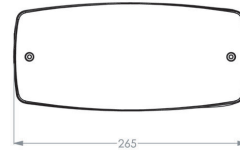

2L0505CSREB (ceiling, diffused, radar, emergency,

Specificaties

Familie	SERIE 200 POLAREM
Toepassing	Vluchtrouteverlichting & -aanduiding
Lichtbron	5W LED
Functionaliteit	radar , lichtsensor , noodaccu
LoRa node	nee
Voeding	230V AC/DC
Kleurtemperatuur (K)	4000K
Lichtstroom (lm)	570lm (100%); 456lm (80%); 342lm (60%); 228lm (40%); 114lm (20%)
Lichtstroom nood (lm)	365lm (1h) - 122lm (3h)
Temperatuurbereik (C)	Gemiddeld tussen -25 en +40
Kleur	Zwart, RAL 7021
Kleurweergave-index (Ra)	>80
Autonomie	instelbaar 1u of 3u
Slagvastheid	IK10
Powerfactor	0,9
Optiek	lens corridor
Autotest (ATS)	ja
Bewegingsdetectie	ja
Montagewijze	Opbouw , Plafond
Materiaal behuizing	policarbonate
Permanent bedrijf	ja
Beschermingsgraad	IP65
Opgenomen vermogen	3,7W (20%) - 8,6W (100%)
Beschermingsklasse	Klasse II
Lichtsensor	ja
Bijzonderheden	Levensduur >100.000 branduren (L80/B10); ; ook verkrijgbaar in 3000K (2L0505CSREB3K)
Battery pack	NiMh 3,6V 2,2Ah Long Life High Temp
EAN	8718309388256