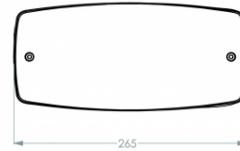

2L0505CSE (ceiling, diffuse, emergency)

Specificaties

Familie	SERIE 200 POLAREM
Toepassing	Vluchtrouteverlichting & -aanduiding
Lichtbron	5W LED
Functionaliteit	lichtsensor , noodaccu , low/high
LoRa node	nee
Voeding	230V AC/DC
Kleurtemperatuur (K)	4000K
Lichtstroom (lm)	570lm (100%); 456lm (80%); 342lm (60%); 228lm (40%); 114lm (20%)
Lichtstroom nood (lm)	365lm (1h) - 122lm (3h)
Temperatuurbereik (C)	Gemiddeld tussen -25 en +40
Kleur	grijs RAL 7035
Kleurweergave-index (Ra)	>80
Autonomie	instelbaar 1 uur of 3 uur
Slagvastheid	IK10
Powerfactor	0.9
Optiek	squarelens diffuus
Autotest (ATS)	ja
Bewegingsdetectie	nee
Montagewijze	Opbouw , Plafond
Materiaal behuizing	policarbonate
Permanent bedrijf	ja
Beschermingsgraad	IP 65
Opgenomen vermogen	3,3W(20%) - 8,4W (100%)
Beschermingsklasse	Klasse II
Lichtsensor	ja
Bijzonderheden	Levensduur >100.000 branduren (L80/B10); ook verkrijgbaar in 3000K (2L0505CSE3K)
Batterypack	NiMh 3,6V 2,2Ah Long Life High Temp
EAN	8718309385415