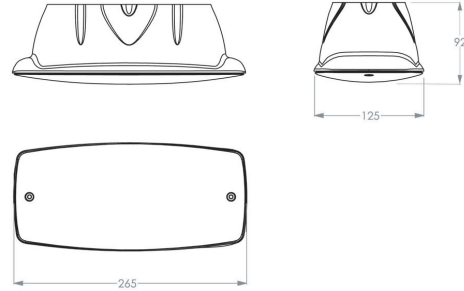

## Specificaties

Familie	SERIE 200 POLAREM
Toepassing	Vluchtrouteverlichting & -aanduiding
Lichtbron	5W LED
Functionaliteit	lichtsensor , noodaccu , low/high
LoRa node	nee
Voeding	230V AC/DC
Kleurtemperatuur (K)	4000K
Lichtstroom (lm)	570lm (100%); 456lm (80%); 342lm (60%); 228lm (40%); 114lm (20%)
Lichtstroom nood (lm)	365lm (1h) - 122lm (3h)
Temperatuurbereik (C)	Gemiddeld tussen -25 en +40
Kleur	zwart, RAL7021
Kleurweergave-index (Ra)	>80
Autonomie	instelbaar 1u of 3u
Slagvastheid	IK10
Powerfactor	0.9
Optiek	squarelens, diffuus
Autotest (ATS)	ja
Bewegingsdetectie	nee
Montagewijze	Opbouw , Plafond
Materiaal behuizing	policarbonaat
Permanent bedrijf	ja
Beschermingsgraad	IP65
Opgenomen vermogen	3,3W(20%) - 8,4W (100%)
Beschermingsklasse	Klasse II
Lichtsensor	ja
Bijzonderheden	Levensduur >100.000 branduren (L80/B10); ook verkrijgbaar in 3000K (2L0505CSEB3K)
Batterypack	NiMh 3,6V 2,2Ah Long Life High Temp
EAN	8718309388249