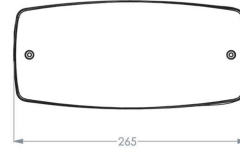

2L0505CCREB (ceiling, corridor, radar, emergency,

Specificaties

Familie	SERIE 200 POLAREM
Toepassing	Vluchtrouteverlichting & -aanduiding
Lichtbron	5W LED
Functionaliteit	radar , noodaccu , lichtsensor
LoRa node	nee
Voeding	230V AC/DC
Kleurtemperatuur (K)	4000K
Lichtstroom (lm)	570lm (100%); 456lm (80%); 342lm (60%); 228lm (40%); 114lm (20%)
Lichtstroom nood (lm)	365lm (1h) - 122lm (3h)
Temperatuurbereik (C)	Gemiddeld tussen -25 en +40
Kleur	zwart, RAL 7021
Kleurweergave-index (Ra)	>80
Autonomie	instelbaar 1u of 3u
Slagvastheid	IK 10
Powerfactor	0.9
Optiek	lens, corridor
Autotest (ATS)	ja
Bewegingsdetectie	ja
Montagewijze	Opbouw , Plafond
Materiaal behuizing	policarbonaat
Permanent bedrijf	ja
Beschermingsgraad	IP 65
Opgenomen vermogen	3,7W (20%) - 8,6W (100%)
Beschermingsklasse	Klasse II
Lichtsensor	ja
Bijzonderheden	Levensduur >100.000 branduren (L80/B10); ook verkrijgbaar in 3000K (2L0505CCREB3K)
Battery pack	NiMh 3,6V 2,2Ah Long Life High Temp
EAN	8718309388232