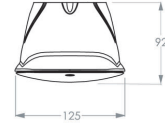

2L0505CCREB (ceiling, corridor, radar, emergency,

Specificaties

Familie	SERIE 200 POLAREM
Toepassing	Vluchtrouteverlichting & -aanduiding
Lichtbron	5W LED
Functionaliteit	radar , noodaccu , lichtsensor
LoRa node	nee
Voeding	230V AC/DC
Kleurtemperatuur (K)	4000K
Lichtstroom (lm)	570lm (100%); 456lm (80%); 342lm (60%); 228lm (40%); 114lm (20%)
Lichtstroom nood (lm)	365lm (1h) - 122lm (3h)
Temperatuurbereik (C)	Gemiddeld tussen -25 en +40
Kleur	zwart, RAL 7021
Kleurweergave-index (Ra)	>80
Autonomie	instelbaar 1u of 3u
Slagvastheid	IK 10
Powerfactor	0.9
Optiek	lens, corridor
Autotest (ATS)	ja
Bewegingsdetectie	ja
Montagewijze	Opbouw , Plafond
Materiaal behuizing	policarbonaat
Permanent bedrijf	ja
Beschermingsgraad	IP 65
Opgenomen vermogen	3,7W (20%) - 8,6W (100%)
Beschermingsklasse	Klasse II
Lichtsensor	ja
Bijzonderheden	Levensduur >100.000 branduren (L80/B10); ook verkrijgbaar in 3000K (2L0505CCREB3K)
Battery pack	NiMh 3,6V 2,2Ah Long Life High Temp
EAN	8718309388232