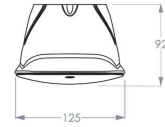

2L0505CCEB (ceiling, corridor, emergency, black)

Specificaties

Familie	SERIE 200 POLAREM
Toepassing	Vluchtrouteverlichting & -aanduiding
Lichtbron	5W LED
Functionaliteit	noodaccu , lichtsensor , low/high
LoRa node	nee
Voeding	230V AC/DC
Kleurtemperatuur (K)	4000K
Lichtstroom (lm)	570lm (100%); 456lm (80%); 342lm (60%); 228lm (40%); 114lm (20%)
Lichtstroom nood (lm)	365lm (1h) - 122lm (3h)
Temperatuurbereik (C)	Gemiddeld tussen -25 en +40
Kleur	zwart, RAL 7021
Kleurweergave-index (Ra)	>80
Autonomie	instelbaar: 1 uur of 3 uur
Slagvastheid	IK10
Powerfactor	0.9
Optiek	lens, corridor
Autotest (ATS)	ja
Bewegingsdetectie	nee
Montagewijze	Opbouw , Plafond
Materiaal behuizing	policarbonaat
Permanent bedrijf	ja
Beschermingsgraad	IP65
Opgenomen vermogen	3,3W(20%) - 8,4W(100%)
Beschermingsklasse	Klasse II
Lichtsensor	ja
Bijzonderheden	Levensduur >100.000 branduren (L80/B10); ook verkrijgbaar in 3000K (2L0505CCEB3K)
Batterypack	NiMh 3,6V 2,2Ah Long Life High Temp
EAN	8718309388225