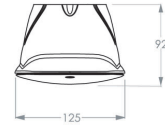

## Specificaties

Familie	SERIE 200 POLAREM
Toepassing	Vluchtrouteverlichting & -aanduiding
Lichtbron	5W LED
Functionaliteit	noodaccu , lichtsensor , low/high
LoRa node	nee
Voeding	230V AC/DC
Kleurtemperatuur (K)	4000K
Lichtstroom (lm)	570lm (100%); 456lm (80%); 342lm (60%); 228lm (40%); 114lm (20%)
Lichtstroom nood (lm)	365lm (1h) - 122lm (3h)
Temperatuurbereik (C)	Gemiddeld tussen -25 en +40
Kleur	zwart, RAL 7021
Kleurweergave-index (Ra)	>80
Autonomie	instelbaar: 1 uur of 3 uur
Slagvastheid	IK10
Powerfactor	0.9
Optiek	lens, corridor
Autotest (ATS)	ja
Bewegingsdetectie	nee
Montagewijze	Opbouw , Plafond
Materiaal behuizing	policarbonaat
Permanent bedrijf	ja
Beschermingsgraad	IP65
Opgenomen vermogen	3,3W(20%) - 8,4W(100%)
Beschermingsklasse	Klasse II
Lichtsensor	ja
Bijzonderheden	Levensduur >100.000 branduren (L80/B10); ook verkrijgbaar in 3000K (2L0505CCEB3K)
Battery pack	NiMh 3,6V 2,2Ah Long Life High Temp
EAN	8718309388225