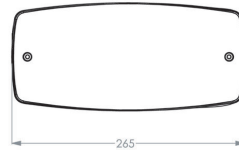

# 2L0505CCEB (ceiling, corridor, emergency, black)

## Specificaties

Familie	SERIE 200 POLAREM
Toepassing	Vluchtrouteverlichting & -aanduiding
Lichtbron	5W LED
Functionaliteit	noodaccu , lichtsensor , low/high
LoRa node	nee
Voeding	230V AC/DC
Kleurtemperatuur (K)	4000K
Lichtstroom (lm)	570lm (100%); 456lm (80%); 342lm (60%); 228lm (40%); 114lm (20%)
Lichtstroom nood (lm)	365lm (1h) - 122lm (3h)
Temperatuurbereik (C)	Gemiddeld tussen -25 en +40
Kleur	zwart, RAL 7021
Kleurweergave-index (Ra)	>80
Autonomie	instelbaar: 1 uur of 3 uur
Slagvastheid	IK10
Powerfactor	0.9
Optiek	lens, corridor
Autotest (ATS)	ja
Bewegingsdetectie	nee
Montagewijze	Opbouw , Plafond
Materiaal behuizing	policarbonaat
Permanent bedrijf	ja
Beschermingsgraad	IP65
Opgenomen vermogen	3,3W(20%) - 8,4W(100%)
Beschermingsklasse	Klasse II
Lichtsensor	ja
Bijzonderheden	Levensduur >100.000 branduren (L80/B10); ook verkrijgbaar in 3000K (2L0505CCEB3K)
Battery pack	NiMh 3,6V 2,2Ah Long Life High Temp
EAN	8718309388225