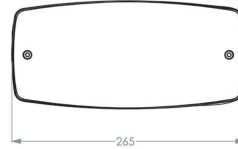

2L0500CSRB (ceiling, diffused, radar, black)

Specificaties

Familie	SERIE 200 POLAREM
Toepassing	Algemene verlichting
Lichtbron	5W LED
Functionaliteit	radar , lichtsensor
LoRa node	nee
Voeding	230V AC/DC
Kleurtemperatuur (K)	4000K
Lichtstroom (lm)	570lm (100%); 456lm (80%); 342lm (60%); 228lm (40%); 114lm (20%)
Temperatuurbereik (C)	Gemiddeld tussen -25 en +40
Kleur	zwart
Kleurweergave-index (Ra)	>80
Slagvastheid	IK10
Powerfactor	0.9
Optiek	squarelens diffuus
Bewegingsdetectie	ja
Montagewijze	Opbouw , Plafond
Materiaal behuizing	policarbonaat
Beschermingsgraad	IP 65
Opgenomen vermogen	1,6W (20%) - 7,2W (100%)
Beschermingsklasse	Klasse II
Lichtsensor	ja
Bijzonderheden	Levensduur >100.000 branduren (L80/B10); ook verkrijgbaar in 3000K (2L0500CSRB3K)
EAN	8718309388157