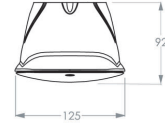

2L0500CSRB (ceiling, diffused, radar, black)

Specificaties

Familie	SERIE 200 POLAREM
Toepassing	Algemene verlichting
Lichtbron	5W LED
Functionaliteit	radar , lichtsensor
LoRa node	nee
Voeding	230V AC/DC
Kleurtemperatuur (K)	4000K
Lichtstroom (lm)	570lm (100%); 456lm (80%); 342lm (60%); 228lm (40%); 114lm (20%)
Temperatuurbereik (C)	Gemiddeld tussen -25 en +40
Kleur	zwart
Kleurweergave-index (Ra)	>80
Slagvastheid	IK10
Powerfactor	0.9
Optiek	squarelens diffuus
Bewegingsdetectie	ja
Montagewijze	Opbouw , Plafond
Materiaal behuizing	policarbonaat
Beschermingsgraad	IP 65
Opgenomen vermogen	1,6W (20%) - 7,2W (100%)
Beschermingsklasse	Klasse II
Lichtsensor	ja
Bijzonderheden	Levensduur >100.000 branduren (L80/B10); ook verkrijgbaar in 3000K (2L0500CSRB3K)
EAN	8718309388157