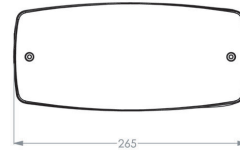

2L0500CSR (ceiling, diffuse, radar)

Specificaties

Familie	SERIE 200 POLAREM
Toepassing	Algemene verlichting
Lichtbron	5W LED
Functionaliteit	radar , lichtsensor
LoRa node	nee
Voeding	230V AC/DC
Kleurtemperatuur (K)	4000K
Lichtstroom (lm)	570lm (100%); 456lm (80%); 342lm (60%); 228lm (40%); 114lm (20%)
Temperatuurbereik (C)	Gemiddeld tussen -25 en +40
Kleur	grijs RAL 7035
Kleurweergave-index (Ra)	>80
Slagvastheid	IK10
Powerfactor	0.9
Optiek	squarelens diffuus
Bewegingsdetectie	ja
Montagewijze	Opbouw , Plafond
Materiaal behuizing	policarbonate
Beschermingsgraad	IP 65
Opgenomen vermogen	1,6W (20%) - 7,2W (100%)
Beschermingsklasse	Klasse II
Lichtsensor	ja
Bijzonderheden	Levensduur >100.000 branduren (L80/B10); ook verkrijgbaar in 3000K (2L0500CSR3K)
EAN	8718309385347