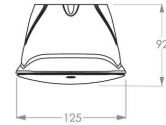

2L0500CSR (ceiling, diffuse, radar)

Specificaties

Familie	SERIE 200 POLAREM
Toepassing	Algemene verlichting
Lichtbron	5W LED
Functionaliteit	radar , lichtsensor
LoRa node	nee
Voeding	230V AC/DC
Kleurtemperatuur (K)	4000K
Lichtstroom (lm)	570lm (100%); 456lm (80%); 342lm (60%); 228lm (40%); 114lm (20%)
Temperatuurbereik (C)	Gemiddeld tussen -25 en +40
Kleur	grijs RAL 7035
Kleurweergave-index (Ra)	>80
Slagvastheid	IK10
Powerfactor	0.9
Optiek	squarelens diffuus
Bewegingsdetectie	ja
Montagewijze	Opbouw , Plafond
Materiaal behuizing	policarbonate
Beschermingsgraad	IP 65
Opgenomen vermogen	1,6W (20%) - 7,2W (100%)
Beschermingsklasse	Klasse II
Lichtsensor	ja
Bijzonderheden	Levensduur >100.000 branduren (L80/B10); ook verkrijgbaar in 3000K (2L0500CSR3K)
EAN	8718309385347