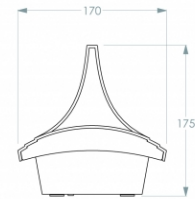

## Specificaties

Familie	SERIE 300 EAGLE
Toepassing	Vluchtrouteaanduiding
Lichtbron	6W LED
Functionaliteit	low/high
LoRa node	nee
Voeding	230V AC/DC
Kleurtemperatuur (K)	4000K
Lichtstroom (lm)	585lm (100%); 468 (80%); 351 (60%); 234lm (40%); 117lm (20%)
Lichtstroom nood (lm)	400lm (100%); 320lm (80%); 240lm (60%); 160lm (40%); 80lm (20%)
Temperatuurbereik (C)	Gemiddeld tussen +5 en +25
Kleur	grijs RAL 7035
Kleurweergave-index (Ra)	>80
Leesafstand (meter)	25
Slagvastheid	IK 08
Powerfactor	0.9
Optiek	diffusor
Montagewijze	Opbouw , Plafond
Materiaal behuizing	policarbonaat
Beschermingsgraad	IP42
Opgenomen vermogen	2,2W (20%) / 6,3W (100%)
Beschermingsklasse	Klasse II
Bijzonderheden	Noodverlichting voor centrale voeding
EAN	8718309385521