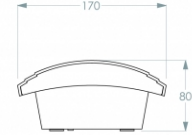

3L0600C | voor centrale (nood-)voeding

Specificaties

Familie	SERIE 300 EAGLE
Toepassing	Vluchtrouteaanduiding
Lichtbron	6W LED
Functionaliteit	low/high
LoRa node	nee
Voeding	230V AC/DC
Kleurtemperatuur (K)	4000K
Lichtstroom (lm)	585lm (100%); 468 (80%); 351 (60%); 234lm (40%); 117lm (20%)
Lichtstroom nood (lm)	400lm (100%); 320lm (80%); 240lm (60%); 160lm (40%); 80lm (20%)
Temperatuurbereik (C)	Gemiddeld tussen +5 en +25
Kleur	grijs RAL 7035
Kleurweergave-index (Ra)	>80
Leesafstand (meter)	25
Slagvastheid	IK 08
Powerfactor	0.9
Optiek	Fresnel
Autotest (ATS)	nee
Montagewijze	Opbouw , Wand
Materiaal behuizing	policarbonaat
Beschermingsgraad	IP42
Opgenomen vermogen	2,2W (20%) / 6,3W (100%)
Beschermingsklasse	Klasse II
Bijzonderheden	noodverlichtingsarmatuur voor centrale voeding
EAN	8718309385484

Wij houden ons het recht voor specificaties te wijzigen.

Datum download PDF: 08-07-2026

HBI Bisscheroux | Hofdwarweg 14 | 6161 DD Geleen | T: +31 (0)46 - 475 65 72 | E: info@hbi-lighting.com