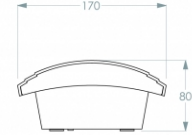

3L0600C | voor centrale (nood-)voeding

Specificaties

Familie	SERIE 300 EAGLE
Toepassing	Vluchtrouteaanduiding
Lichtbron	6W LED
Functionaliteit	low/high
LoRa node	nee
Voeding	230V AC/DC
Kleurtemperatuur (K)	4000K
Lichtstroom (lm)	585lm (100%); 468 (80%); 351 (60%); 234lm (40%); 117lm (20%)
Lichtstroom nood (lm)	400lm (100%); 320lm (80%); 240lm (60%); 160lm (40%); 80lm (20%)
Temperatuurbereik (C)	Gemiddeld tussen +5 en +25
Kleur	grijs RAL 7035
Kleurweergave-index (Ra)	>80
Leesafstand (meter)	25
Slagvastheid	IK 08
Powerfactor	0.9
Optiek	Fresnel
Autotest (ATS)	nee
Montagewijze	Opbouw , Wand
Materiaal behuizing	policarbonaat
Beschermingsgraad	IP42
Opgenomen vermogen	2,2W (20%) / 6,3W (100%)
Beschermingsklasse	Klasse II
Bijzonderheden	noodverlichtingsarmatuur voor centrale voeding
EAN	8718309385484