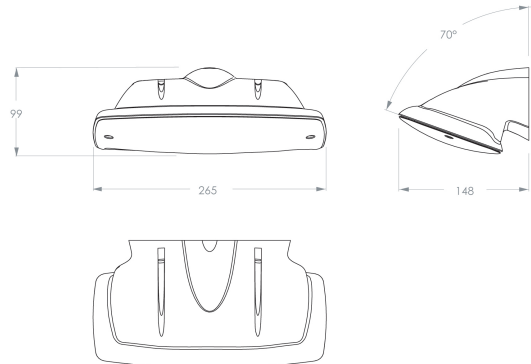

HBI 2Y0505WSREB (wall, square, radar, emergency,

Spezifikationen

Familie	SERIE 200 POLAREM
Anwendung	Sicherheitsleuchten
Lichtquelle	5W LED
Funktionalität	radar , Dämmerungssensor , Einzelbatterie
LoRa node	ja
Spannung	230V AC/DC
Farbtemperatur (K)	3000K
Lichtleistung (lm)	570lm (100%); 456lm (80%); 342lm (60%); 228lm (40%); 114lm (20%)
Lichtleistung Notbetrieb	365lm (1h) - 122lm (3h)
Temperaturbereich (C)	average between -25 en +40
Farbe	black, RAL7021
Farbwiedergabeindex (CRI)	>80
Nennbetriebsdauer	1h of 3h (adjustable)
Schlagschutz	IK10
Power factor	0.9
Optik	Square lens
Autotest (ATS)	ja
Bewegungserkennung	ja
Montage	Wand- oder Deckenanbau , Wand
Material Gehäuse	policarbonate
Dauerschaltung / Bereitschaftschaltung	yes, adjustable
Schutzart	IP65
Leistung	3,3W(20%) - 8,4W(100%)
Schutzklasse	Klasse II
Lichtsensoren	ja
Weitere Details	LoRa; also available with 3000K (2Y0505WSREB3K)
Batterie	NiMh 3,6V 2,2Ah Long Life High Temp
EAN	8720246251050