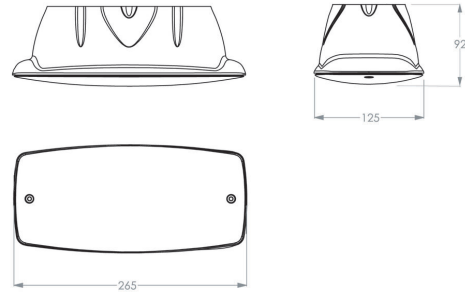

2Y0505CSREB (ceiling, square, radar, emergency,

Spezifikationen

Familie	SERIE 200 POLAREM
Anwendung	Sicherheitsleuchten
Lichtquelle	5W LED
Funktionalität	radar , Dämmerungssensor , Einzelbatterie
LoRa node	ja
Spannung	230V AC/DC
Farbtemperatur (K)	4000K
Lichtleistung (lm)	570lm (100%); 456lm (80%); 342lm (60%); 228lm (40%); 114lm (20%)
Lichtleistung Notbetrieb	365lm (1h) - 122lm (3h)
Temperaturbereich (C)	average -25 / +40
Farbe	black, RAL7021
Farbwiedergabeindex (CRI)	>80
Nennbetriebsdauer	1h or 3h, adjustable
Schlagschutz	IK10
Power factor	0.9
Optik	square lens diffuse
Autotest (ATS)	ja
Bewegungserkennung	ja
Montage	Wand- oder Deckenanbau , Decke
Material Gehäuse	policarbonate
Dauerschaltung / Bereitschaftschaltung	ja
Schutzart	IP65
Leistung	3,3W(20%) - 8,4W(100%)
Schutzklasse	Klasse II
Lichtsensord	ja
Weitere Details	LoRa; ook verkrijgbaar in 3000K (2Y0505CSREB3K)
Batterie	NiMh 3,6V 2,2Ah Long Life High Temp
EAN	8720246250893