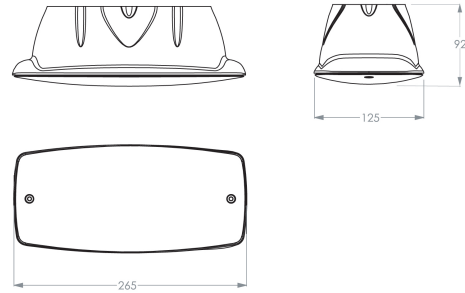

# HBI 2Y0505CSRE (ceiling, square, radar, emergency)

## Spezifikationen

Familie	SERIE 200 POLAREM
Anwendung	Sicherheitsleuchten
Lichtquelle	5W LED
Funktionalität	radar , Dämmerungssensor , Einzelbatterie
LoRa node	ja
Spannung	230V AC/DC
Farbtemperatur (K)	4000K
Lichtleistung (lm)	570lm (100%); 456lm (80%); 342lm (60%); 228lm (40%); 114lm (20%)
Lichtleistung Notbetrieb	365lm (1h) - 122lm (3h)
Temperaturbereich (C)	average between tussen -25 en +40
Farbe	grijs, RAL7035
Farbwiedergabeindex (CRI)	>80
Nennbetriebsdauer	1 or 3 hours
Schlagschutz	IK10
Power factor	0.9
Optik	squarelens diffuus
Autotest (ATS)	ja
Bewegungserkennung	ja
Montage	Wand- oder Deckenanbau , Decke
Material Gehäuse	policarbonate
Dauerschaltung / Bereitschaftschaltung	ja
Schutzart	IP65
Leistung	3,3W(20%) - 8,4W (100%)
Schutzklasse	Klasse II
Lichtsensord	ja
Weitere Details	LoRa; ook verkrijgbaar in 3000K (2Y0505CSRE3K)
Batterie	NiMh 3,6V 2,2Ah Long Life High Temp
EAN	8720246250879