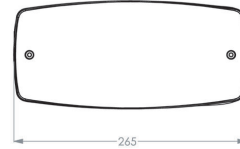

2Y0505CSEB (ceiling, square, emergency)

Spezifikationen

Familie	SERIE 200 POLAREM
Anwendung	Sicherheitsleuchten
Lichtquelle	5W LED
Funktionalität	Dämmerungssensor , Einzelbatterie , low/high
LoRa node	ja
Spannung	230V AC/DC
Farbtemperatur (K)	4000K
Lichtleistung (lm)	570lm (100%); 456lm (80%); 342lm (60%); 228lm (40%); 114lm (20%)
Lichtleistung Notbetrieb	365lm (1h) - 122lm (3h)
Temperaturbereich (C)	gemiddeld -25 / +40
Farbe	zwart, RAL7021
Farbwiedergabeindex (CRI)	>80
Nennbetriebsdauer	adjustable 1h of 3h
Schlagschutz	IK10
Power factor	0.9
Optik	difuse square lens
Autotest (ATS)	ja
Montage	Wand- oder Deckenanbau , Decke
Material Gehäuse	polycarbonate
Dauerschaltung / Bereitschaftschaltung	ja
Schutzart	IP65
Leistung	3,3W(20%) - 8,4W(100%)
Schutzklasse	Klasse II
Lichtsensoren	ja
Weitere Details	LoRa; ook verkrijgbaar in 3000K (2Y0505CSEB3K)
Batterie	NiMh 3,6V 2,2Ah Long Life High Temp
EAN	8720246250855