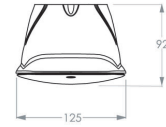

2Y0505CSEB (ceiling, square, emergency)

Spezifikationen

Familie	SERIE 200 POLAREM
Anwendung	Sicherheitsleuchten
Lichtquelle	5W LED
Funktionalität	Dämmerungssensor , Einzelbatterie , low/high
LoRa node	ja
Spannung	230V AC/DC
Farbtemperatur (K)	4000K
Lichtleistung (lm)	570lm (100%); 456lm (80%); 342lm (60%); 228lm (40%); 114lm (20%)
Lichtleistung Notbetrieb	365lm (1h) - 122lm (3h)
Temperaturbereich (C)	gemiddeld -25 / +40
Farbe	zwart, RAL7021
Farbwiedergabeindex (CRI)	>80
Nennbetriebsdauer	adjustable 1h of 3h
Schlagschutz	IK10
Power factor	0.9
Optik	difuse square lens
Autotest (ATS)	ja
Montage	Wand- oder Deckenanbau , Decke
Material Gehäuse	polycarbonate
Dauerschaltung / Bereitschaftschaltung	ja
Schutzart	IP65
Leistung	3,3W(20%) - 8,4W(100%)
Schutzklasse	Klasse II
Lichtsensoren	ja
Weitere Details	LoRa; ook verkrijgbaar in 3000K (2Y0505CSEB3K)
Batterie	NiMh 3,6V 2,2Ah Long Life High Temp
EAN	8720246250855