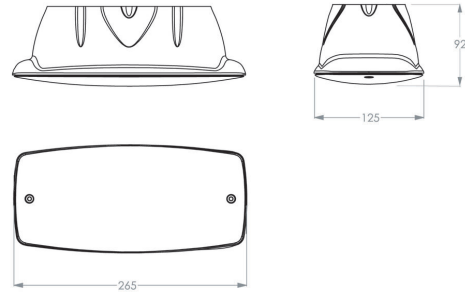

2Y0505CCREB (ceiling, corridor, radar, emergency,

Spezifikationen

Familie	SERIE 200 POLAREM
Anwendung	Sicherheitsleuchten
Lichtquelle	5W LED
Funktionalität	radar , Dämmerungssensor , Einzelbatterie
LoRa node	ja
Spannung	230V AC/DC
Farbtemperatur (K)	4000K
Lichtleistung (lm)	570lm (100%); 456lm (80%); 342lm (60%); 228lm (40%); 114lm (20%)
Lichtleistung Notbetrieb	365lm (1h) - 122lm (3h)
Temperaturbereich (C)	gemiddeld -25 / +40
Farbe	zwart, RAL 7021
Farbwiedergabeindex (CRI)	>80
Nennbetriebsdauer	1h of 3h
Schlagschutz	IK10
Power factor	0.9
Optik	Corridor lens
Autotest (ATS)	ja
Bewegungserkennung	ja
Montage	Wand- oder Deckenanbau , Decke
Material Gehäuse	policarbonate
Dauerschaltung / Bereitschaftschaltung	ja
Schutzart	IP65
Leistung	3,3W(20%) - 8,4W(100%)
Schutzklasse	Klasse II
Lichtsensord	ja
Weitere Details	LoRa; ook verkrijgbaar in 3000K (2Y0505CCREB3K)
Batterie	NiMh 3,6V 2,2Ah Long Life High Temp
EAN	8720246250817