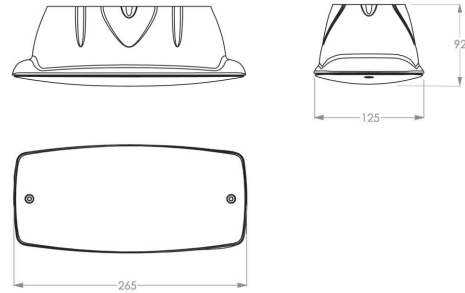

## Spezifikationen

Familie	SERIE 200 POLAREM
Anwendung	Sicherheitsleuchten
Lichtquelle	5W LED
Funktionalität	radar , Dämmerungssensor , Einzelbatterie
LoRa node	ja
Spannung	230V AC/DC
Farbtemperatur (K)	4000K
Lichtleistung (lm)	570lm (100%); 456lm (80%); 342lm (60%); 228lm (40%); 114lm (20%)
Lichtleistung Notbetrieb	365lm (1h) - 122lm (3h)
Temperaturbereich (C)	gemiddeld -25 / +40
Farbe	grijs RAL7035
Farbwiedergabeindex (CRI)	>80
Nennbetriebsdauer	1h or 3h
Schlagschutz	IK10
Power factor	0.9
Optik	Corridor lens
Autotest (ATS)	ja
Bewegungserkennung	ja
Montage	Decke
Material Gehäuse	policarbonate
Dauerschaltung / Bereitschaftschaltung	ja
Schutzart	IP65
Leistung	3,3W(20%) - 8,4W(100%)
Schutzklasse	Klasse II
Lichtsensoren	ja
Weitere Details	LoRa; ook verkrijgbaar in 3000K (2Y0505CCRE3K)
Batterie	NiMh 3,6V 2,2Ah Long Life High Temp
EAN	8720246250794