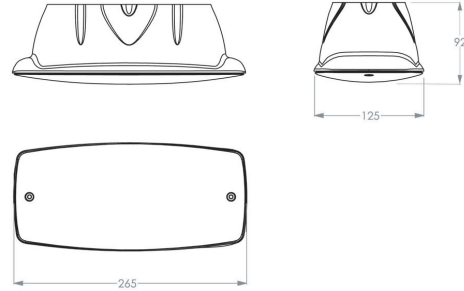

2Y0505CCEB (ceiling, corridor, emergency, black)

Spezifikationen

Familie	SERIE 200 POLAREM
Anwendung	Sicherheitsleuchten
Lichtquelle	5W LED
Funktionalität	Dämmerungssensor , Einzelbatterie , low/high
LoRa node	ja
Spannung	230V AC/DC
Farbtemperatur (K)	4000K
Lichtleistung (lm)	570lm (100%); 456lm (80%); 342lm (60%); 228lm (40%); 114lm (20%)
Lichtleistung Notbetrieb	365lm (1h) - 122lm (3h)
Temperaturbereich (C)	Average between -25 en +40
Farbe	Zwart, RAL7021
Farbwiedergabeindex (CRI)	>80
Nennbetriebsdauer	1 or 3 hours
Schlagschutz	IK10
Power factor	0.9
Optik	Corridor lens
Autotest (ATS)	ja
Bewegungserkennung	nein
Montage	Wand- oder Deckenanbau , Decke
Material Gehäuse	Polycarbonate
Dauerschaltung / Bereitschaftschaltung	ja
Schutzart	IP65
Leistung	3,3W(20%) - 8,4W(100%)
Schutzklasse	Klasse II
Lichtsensord	ja
Weitere Details	LoRa; ook verkrijgbaar in 3000K (2Y0505CCEB3K)
Batterie	NiMh 3,6V 2,2Ah Long Life High Temp
EAN	8720246250770