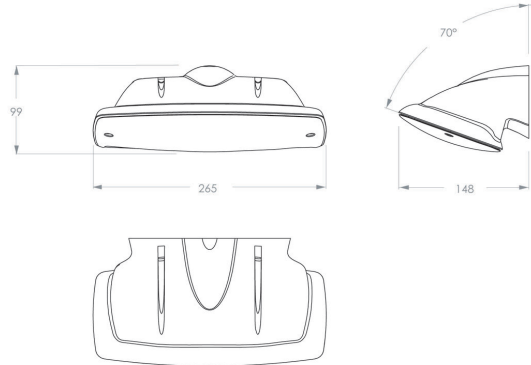

HBI 2L0505WSREB (wall, diffused, radar, emergency,

Spezifikationen

Familie	SERIE 200 POLAREM
Anwendung	Rettungs- und Sicherheitsleuchte
Lichtquelle	5W LED
Funktionalität	radar , Dämmerungssensor , Einzelbatterie
LoRa node	nein
Spannung	230V AC/DC
Farbtemperatur (K)	4000K
Lichtleistung (lm)	570lm (100%); 456lm (80%); 342lm (60%); 228lm (40%); 114lm (20%)
Lichtleistung Notbetrieb	365lm (1h) - 122lm (3h)
Temperaturbereich (C)	Durchschnittlich zwischen -25 und +40
Farbe	schwarz, RAL 7021
Farbwiedergabeindex (CRI)	>80
Nennbetriebsdauer	Einstellbar 1St. oder 3St.
Schlagschutz	IK10
Power factor	0.9
Optik	Square Linse diffus
Autotest (ATS)	ja
Bewegungserkennung	ja
Montage	Wand- oder Deckenanbau , Decke
Material Gehäuse	Polycarbonate
Dauerschaltung / Bereitschaftschaltung	ja
Schutzart	IP65
Leistung	3,7W (20%) - 8,6W (100%)
Schutzklasse	Klasse II
Lichtsensord	ja
Weitere Details	Lebensdauer >100.000 Stunden (L80/B10); Max. Montagehöhe 3m wegen radar
Batterie	NiMh 3,6V 2,2Ah Long Life High Temp
EAN	8718309388300