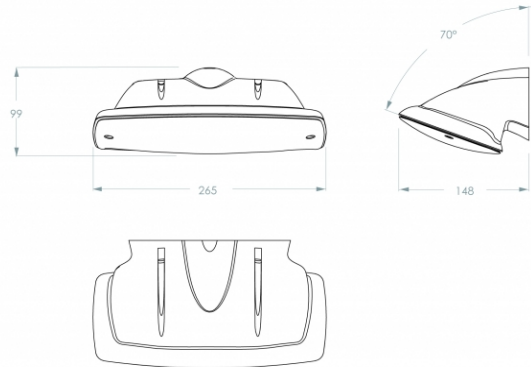

## Spezifikationen

Familie	SERIE 200 POLAREM
Anwendung	Rettungs- und Sicherheitsleuchte
Lichtquelle	5W LED
Funktionalität	radar , Einzelbatterie , Dämmerungssensor
LoRa node	nein
Spannung	230V AC/DC
Farbtemperatur (K)	4000K
Lichtleistung (lm)	570lm (100%); 456lm (80%); 342lm (60%); 228lm (40%); 114lm (20%)
Lichtleistung Notbetrieb	365lm (1h) - 122lm (3h)
Temperaturbereich (C)	Durchschnittlich zwischen -25 und +40
Farbe	Grau, RAL 7035
Farbwiedergabeindex (CRI)	>80
Nennbetriebsdauer	1 Stunde
Schlagschutz	IK10
Power factor	0.9
Optik	Square Linse diffus
Autotest (ATS)	ja
Bewegungserkennung	ja
Montage	Wand- oder Deckenanbau , Wand
Material Gehäuse	policarbonate
Dauerschaltung / Bereitschaftschaltung	ja
Schutzart	IP 65
Leistung	3,7W (20%) - 8,6W (100%)
Schutzklasse	Klasse II
Lichtsensord	ja
Weitere Details	Lebensdauer >100.000 Stunden (L80/B10); Max. Montagehöhe 3m wegen radar
Batterie	NiMh 3,6V 2,2Ah Long Life High Temp
EAN	8718309385460