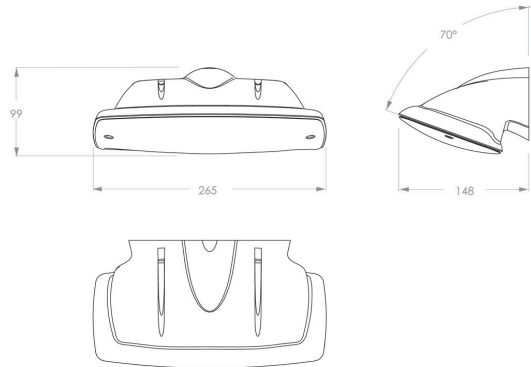

HBI 2L0505WSEB (wall, diffused, emergency, black)

Spezifikationen

Familie	SERIE 200 POLAREM
Anwendung	Rettungs- und Sicherheitsleuchte
Lichtquelle	5W LED
Funktionalität	Dämmerungssensor , Einzelbatterie , low/high
LoRa node	nein
Spannung	230V AC/DC
Farbtemperatur (K)	4000K
Lichtleistung (lm)	570lm (100%); 456lm (80%); 342lm (60%); 228lm (40%); 114lm (20%)
Lichtleistung Notbetrieb	365lm (1h) - 122lm (3h)
Temperaturbereich (C)	Durchschnittlich zwischen -25 und +40
Farbe	schwarz, RAL 7021
Farbwiedergabeindex (CRI)	>80
Nennbetriebsdauer	Einstellbar 1St. oder 3St.
Schlagschutz	IK10
Power factor	0.9
Optik	Square Linse diffus
Autotest (ATS)	ja
Bewegungserkennung	nein
Montage	Wand- oder Deckenanbau , Wand
Material Gehäuse	polycarbonaat
Dauerschaltung / Bereitschaftschaltung	ja
Schutzart	IP65
Leistung	3,6W(20%) / 8,4W (100%)
Schutzklasse	Klasse II
Lichtsensord	ja
Weitere Details	Lebensdauer >100.000 Stunden (L80/B10)
Batterie	NiMh 3,6V 2,2Ah Long Life High Temp
EAN	8718309388287