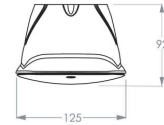

## Spezifikationen

Familie	SERIE 200 POLAREM
Anwendung	Rettungs- und Sicherheitsleuchte
Lichtquelle	5W LED
Funktionalität	radar , Dämmerungssensor , Einzelbatterie
LoRa node	nein
Spannung	230V AC/DC
Farbtemperatur (K)	4000K
Lichtleistung (lm)	570lm (100%); 456lm (80%); 342lm (60%); 228lm (40%); 114lm (20%)
Lichtleistung Notbetrieb	365lm (1h) - 122lm (3h)
Temperaturbereich (C)	Durchschnittlich zwischen -25 und +40
Farbe	schwarz, RAL 7021
Farbwiedergabeindex (CRI)	>80
Nennbetriebsdauer	Einstellbar 1St. oder 3St.
Schlagschutz	IK10
Power factor	0,9
Optik	Corridor Linse
Autotest (ATS)	ja
Bewegungserkennung	ja
Montage	Wand- oder Deckenanbau , Decke
Material Gehäuse	policarbonate
Dauerschaltung / Bereitschaftschaltung	ja
Schutzart	IP65
Leistung	3,7W (20%) - 8,6W (100%)
Schutzklasse	Klasse II
Lichtsensord	ja
Weitere Details	Lebensdauer >100.000 Stunden (L80/B10); Max. Montagehöhe 3m wegen radar
Batterie	NiMh 3,6V 2,2Ah Long Life High Temp
EAN	8718309388256