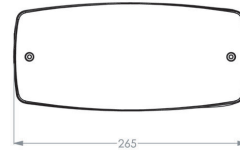

2L0505CSREB (ceiling, diffused, radar, emergency,

Spezifikationen

Familie	SERIE 200 POLAREM
Anwendung	Rettungs- und Sicherheitsleuchte
Lichtquelle	5W LED
Funktionalität	radar , Dämmerungssensor , Einzelbatterie
LoRa node	nein
Spannung	230V AC/DC
Farbtemperatur (K)	4000K
Lichtleistung (lm)	570lm (100%); 456lm (80%); 342lm (60%); 228lm (40%); 114lm (20%)
Lichtleistung Notbetrieb	365lm (1h) - 122lm (3h)
Temperaturbereich (C)	Durchschnittlich zwischen -25 und +40
Farbe	schwarz, RAL 7021
Farbwiedergabeindex (CRI)	>80
Nennbetriebsdauer	Einstellbar 1St. oder 3St.
Schlagschutz	IK10
Power factor	0,9
Optik	Corridor Linse
Autotest (ATS)	ja
Bewegungserkennung	ja
Montage	Wand- oder Deckenanbau , Decke
Material Gehäuse	policarbonate
Dauerschaltung / Bereitschaftschaltung	ja
Schutzart	IP65
Leistung	3,7W (20%) - 8,6W (100%)
Schutzklasse	Klasse II
Lichtsensord	ja
Weitere Details	Lebensdauer >100.000 Stunden (L80/B10); Max. Montagehöhe 3m wegen radar
Batterie	NiMh 3,6V 2,2Ah Long Life High Temp
EAN	8718309388256