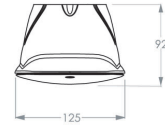

2L0505CSREB (ceiling, diffused, radar, emergency,

Spezifikationen

Familie	SERIE 200 POLAREM
Anwendung	Rettungs- und Sicherheitsleuchte
Lichtquelle	5W LED
Funktionalität	radar , Dämmerungssensor , Einzelbatterie
LoRa node	nein
Spannung	230V AC/DC
Farbtemperatur (K)	4000K
Lichtleistung (lm)	570lm (100%); 456lm (80%); 342lm (60%); 228lm (40%); 114lm (20%)
Lichtleistung Notbetrieb	365lm (1h) - 122lm (3h)
Temperaturbereich (C)	Durchschnittlich zwischen -25 und +40
Farbe	schwarz, RAL 7021
Farbwiedergabeindex (CRI)	>80
Nennbetriebsdauer	Einstellbar 1St. oder 3St.
Schlagschutz	IK10
Power factor	0,9
Optik	Corridor Linse
Autotest (ATS)	ja
Bewegungserkennung	ja
Montage	Wand- oder Deckenanbau , Decke
Material Gehäuse	policarbonate
Dauerschaltung / Bereitschaftschaltung	ja
Schutzart	IP65
Leistung	3,7W (20%) - 8,6W (100%)
Schutzklasse	Klasse II
Lichtsensord	ja
Weitere Details	Lebensdauer >100.000 Stunden (L80/B10); Max. Montagehöhe 3m wegen radar
Batterie	NiMh 3,6V 2,2Ah Long Life High Temp
EAN	8718309388256