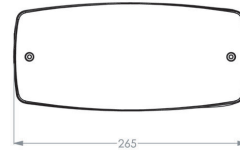

# 2L0505CSREB (ceiling, diffused, radar, emergency,

## Spezifikationen

Familie	SERIE 200 POLAREM
Anwendung	Rettungs- und Sicherheitsleuchte
Lichtquelle	5W LED
Funktionalität	radar , Dämmerungssensor , Einzelbatterie
LoRa node	nein
Spannung	230V AC/DC
Farbtemperatur (K)	4000K
Lichtleistung (lm)	570lm (100%); 456lm (80%); 342lm (60%); 228lm (40%); 114lm (20%)
Lichtleistung Notbetrieb	365lm (1h) - 122lm (3h)
Temperaturbereich (C)	Durchschnittlich zwischen -25 und +40
Farbe	schwarz, RAL 7021
Farbwiedergabeindex (CRI)	>80
Nennbetriebsdauer	Einstellbar 1St. oder 3St.
Schlagschutz	IK10
Power factor	0,9
Optik	Corridor Linse
Autotest (ATS)	ja
Bewegungserkennung	ja
Montage	Wand- oder Deckenanbau , Decke
Material Gehäuse	policarbonate
Dauerschaltung / Bereitschaftschaltung	ja
Schutzart	IP65
Leistung	3,7W (20%) - 8,6W (100%)
Schutzklasse	Klasse II
Lichtsensord	ja
Weitere Details	Lebensdauer >100.000 Stunden (L80/B10); Max. Montagehöhe 3m wegen radar
Batterie	NiMh 3,6V 2,2Ah Long Life High Temp
EAN	8718309388256