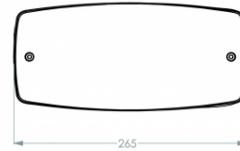

HBI 2L0505CSRE (ceiling, diffuse, radar, emergency)

Spezifikationen

Familie	SERIE 200 POLAREM
Anwendung	Rettungs- und Sicherheitsleuchte
Lichtquelle	5W LED
Funktionalität	radar , Einzelbatterie , Dämmerungssensor
LoRa node	nein
Spannung	230V AC/DC
Farbtemperatur (K)	4000K
Lichtleistung (lm)	570lm (100%); 456lm (80%); 342lm (60%); 228lm (40%); 114lm (20%)
Lichtleistung Notbetrieb	365lm (1h) - 122lm (3h)
Temperaturbereich (C)	Durchschnittlich zwischen -25 und +40
Farbe	Grau, RAL 7035
Farbwiedergabeindex (CRI)	>80
Nennbetriebsdauer	Einstellbar 1St. oder 3St.
Schlagschutz	IK10
Power factor	0.9
Optik	Square Linse diffus
Autotest (ATS)	ja
Bewegungserkennung	ja
Montage	Wand- oder Deckenanbau , Decke
Material Gehäuse	policarbonate
Dauerschaltung / Bereitschaftschaltung	ja
Schutzart	IP 65
Leistung	3,7W (20%) - 8,6W (100%)
Schutzklasse	Klasse II
Lichtsensord	ja
Weitere Details	Lebensdauer >100.000 Stunden (L80/B10); Max. Montagehöhe 3m wegen radar
Batterie	NiMh 3,6V 2,2Ah Long Life High Temp
EAN	8718309385422