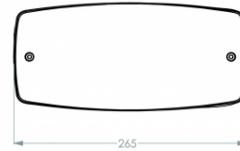

HBI 2L0505CSRE (ceiling, diffuse, radar, emergency)