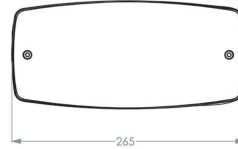

2L0505CSEB (ceiling, diffused, emergency, black)

Spezifikationen

Familie	SERIE 200 POLAREM
Anwendung	Rettungs- und Sicherheitsleuchte
Lichtquelle	5W LED
Funktionalität	Dämmerungssensor , Einzelbatterie , low/high
LoRa node	nein
Spannung	230V AC/DC
Farbtemperatur (K)	4000K
Lichtleistung (lm)	570lm (100%); 456lm (80%); 342lm (60%); 228lm (40%); 114lm (20%)
Lichtleistung Notbetrieb	365lm (1h) - 122lm (3h)
Temperaturbereich (C)	Durchschnittlich zwischen -25 und +40
Farbe	schwarz, RAL 7021
Farbwiedergabeindex (CRI)	>80
Nennbetriebsdauer	Einstellbar 1St. oder 3St.
Schlagschutz	IK10
Power factor	0.9
Optik	Square Linse diffus
Autotest (ATS)	ja
Bewegungserkennung	nein
Montage	Wand- oder Deckenanbau , Decke
Material Gehäuse	policarbonaat
Dauerschaltung / Bereitschaftschaltung	ja
Schutzart	IP65
Leistung	3,3W(20%) - 8,4W (100%)
Schutzklasse	Klasse II
Lichtsensord	ja
Weitere Details	Lebensdauer >100.000 Stunden (L80/B10)
Batterie	NiMh 3,6V 2,2Ah Long Life High Temp
EAN	8718309388249