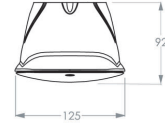

2L0505CSEB (ceiling, diffused, emergency, black)

Spezifikationen

Familie	SERIE 200 POLAREM
Anwendung	Rettungs- und Sicherheitsleuchte
Lichtquelle	5W LED
Funktionalität	Dämmerungssensor , Einzelbatterie , low/high
LoRa node	nein
Spannung	230V AC/DC
Farbtemperatur (K)	4000K
Lichtleistung (lm)	570lm (100%); 456lm (80%); 342lm (60%); 228lm (40%); 114lm (20%)
Lichtleistung Notbetrieb	365lm (1h) - 122lm (3h)
Temperaturbereich (C)	Durchschnittlich zwischen -25 und +40
Farbe	schwarz, RAL 7021
Farbwiedergabeindex (CRI)	>80
Nennbetriebsdauer	Einstellbar 1St. oder 3St.
Schlagschutz	IK10
Power factor	0.9
Optik	Square Linse diffus
Autotest (ATS)	ja
Bewegungserkennung	nein
Montage	Wand- oder Deckenanbau , Decke
Material Gehäuse	policarbonaat
Dauerschaltung / Bereitschaftschaltung	ja
Schutzart	IP65
Leistung	3,3W(20%) - 8,4W (100%)
Schutzklasse	Klasse II
Lichtsensord	ja
Weitere Details	Lebensdauer >100.000 Stunden (L80/B10)
Batterie	NiMh 3,6V 2,2Ah Long Life High Temp
EAN	8718309388249