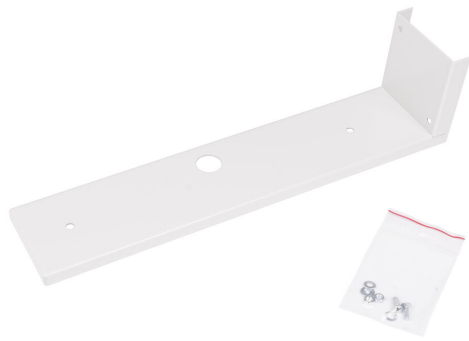

550 PLW Wandhalterung abgewinkelt

Spezifikationen

Familie	SERIE 550 ALL-IN-ONE
Funktionalität	
Montage	
EAN	8718309388652

Wir behalten uns das Recht vor, Spezifikationen zu ändern.

Datum download PDF: 05-06-2026