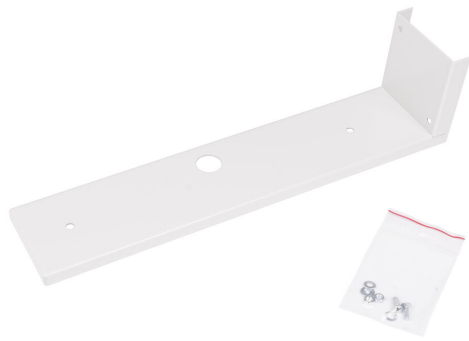

550 PLW Wandhalterung abgewinkelt

Spezifikationen

Familie	SERIE 550 ALL-IN-ONE
Funktionalität	
Montage	
EAN	8718309388652

Wir behalten uns das Recht vor, Spezifikationen zu ändern.

Datum download PDF: 21-04-2026